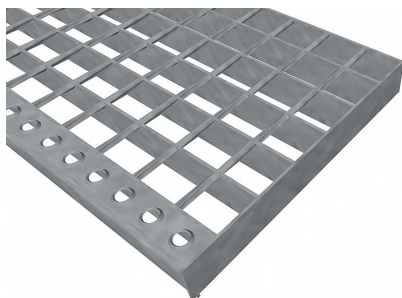

# Schodišťové podesty SP-34/38-40/3 - ocel-zinkovaná - 1200x750

» Schodišťové podesty » Šířka 1200 mm » Hloubka 750 mm

## Popis

**Schodišťová podesta** ze svařovaného podlahového roštu s nosným páskem 40/3 mm, kde první údaj udává výšku a druhý sílu nosných pásků. Rozteč oka podlahového roštu je 34/38 mm, kde opět první údaj udává osovou rozteč nosných pásků a druhý údaj je pak osová rozteč nenosných prutů. Světlost oka je 31/33 mm.

**Podlahový rošt** je standardně lemovaný ze všech stran páskem o síle nosného pásku, v tomto případě se jedná o pásek 40/3.

Jako výrobní materiál je použita ocel DIN ST37.2 (S235JR nebo také ČSN 11373) v povrchové úpravě žárovým zinkováním dle EN ISO 1461.

Kód produktu	191.3438.0199
Nenosná šířka (mm)	750
Hmotnost	32,42 Kg
Obvyklá dostupnost	obvykle do 28-35 dnů

Schodišťová podesta ze svařovaného podlahového roštu (SP), 34/38 - rozteče nosných 34 mm / rozpěrných 38 mm, výška 40 mm, síla 3 mm, ocel S235JR (ST37.2 nebo také ČSN 11373) v povrchové úpravě žárovým zinkováním dle EN ISO 1461, bez protiskluzu.