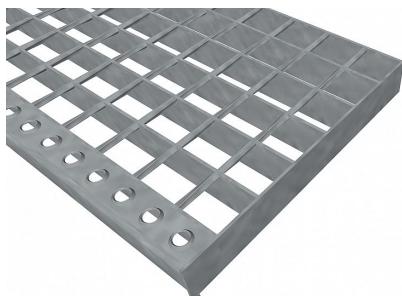

Schodišťové podesty SP-34/38-40/2 - ocel-zinkovaná - 1200x1000

» Schodišťové podesty » Šířka 1200 mm » Hloubka 1000 mm

Popis

Schodišťová podesta ze svařovaného podlahového roštu s nosným páskem 40/2 mm, kde první údaj udává výšku a druhý sílu nosných pásků. Rozteč oka podlahového roštu je 34/38 mm, kde opět první údaj udává osovou rozteč nosných pásků a druhý údaj je pak osová rozteč nenosných prutů. Světlost oka je 32/33 mm.

Podlahový rošt je standardně lemovaný ze všech stran páskem o síle nosného pásku, v tomto případě se jedná o pásek 40/2.

Jako výrobní materiál je použita ocel DIN ST37.2 (S235JR nebo také ČSN 11373) v povrchové úpravě žárovým zinkováním dle EN ISO 1461.

Kód produktu	191.3438.0190
Nenosná šířka (mm)	1 000
Hmotnost	30,56 Kg
Obvyklá dostupnost	obvykle do 3 dnů

Schodišťová podesta ze svařovaného podlahového roštu (SP), 34/38 - rozteče nosných 34 mm / rozpěrných 38 mm, výška 40 mm, síla 2 mm, ocel S235JR (ST37.2 nebo také ČSN 11373) v povrchové úpravě žárovým zinkováním dle EN ISO 1461, bez protiskluzu.

Dostupnost na hlavním skladě: 5 ks

Parametry

Kód produktu	191.3438.0190
Hmotnost	30,56 Kg
Typ výrobku	Svařovaný pororošt (SP)
Detail typu	34/38 - rozteče nosných 34 mm / rozpěrných 38 mm
Nosný pásek	výška 40 mm, síla 2 mm
Materiál	ocel S235 (1.0039 / ST37.2) - žárově zinkovaná (Zn)
Protiskluz	bez protiskluzu
Délka (mm)	1 200
Šířka (mm)	1 000
Obvyklá dostupnost	obvykle do 3 dnů
www	www.rodif.cz/vyrobky-z-rostu/schodistove-podesty