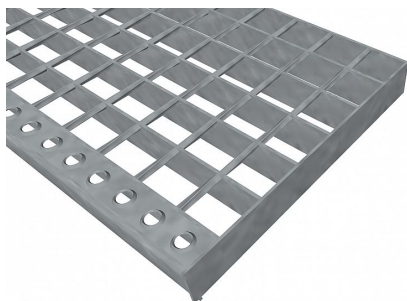

Schodišťové podesty SP-34/38-40/2 - ocel-zinkovaná - 1100x1000

» Schodišťové podesty » Šířka 1100 mm » Hloubka 1000 mm

Popis

Schodišťová podesta ze svařovaného podlahového roštu s nosným páskem 40/2 mm, kde první údaj udává výšku a druhý sílu nosných pásků. Rozteč oka podlahového roštu je 34/38 mm, kde opět první údaj udává osovou rozteč nosných pásků a druhý údaj je pak osová rozteč nenosných prutů. Světlost oka je 32/33 mm. Podlahový rošt je standardně lemovaný ze všech stran páskem o síle nosného pásku, v tomto případě se jedná o pásek 40/2. Jako výrobní materiál je použita ocel DIN ST37.2 (S235JR nebo také ČSN 11373) v povrchové úpravě žárovým zinkováním dle EN ISO 1461. Protiskuzové provedení podlahového roštu není realizováno. Nosná délka podlahového roštu je 1100 mm. Světla vzdálenost podpor konstrukce pod podlahovým roštem by měla být 1040 mm, jelikož rošt by měl na každé straně nosné délky ležet 30 mm na konstrukci. Nenosná šířka podlahového roštu je 1000 mm. Tyto podlahové rošty jsou vyrobeny dle normy DIN 24537-1 a splňují veškeré její požadavky. Podlahové rošty jsou vyrobeny ve standardní výrobní toleranci dle RAL-GZ 638. Více o normách a tolerancích naleznete na stránkách www.rodif.cz / normy

Kód produktu	191.3438.0150
Nosná délka (mm)	1 100 mm
Nenosná šířka (mm)	1 000 mm
Hmotnost	28,02 Kg
Obvyklá dostupnost	obvykle do 28-35 dnů
Záruka	záruka 24 měsíců (2 roky)

Schodišťová podesta ze svařovaného podlahového roštu (SP), 34/38 - rozteče nosných 34 mm / rozpěrných 38 mm, výška 40 mm, síla 2 mm, ocel S235JR (ST37.2 nebo také ČSN 11373) v povrchové úpravě žárovým zinkováním dle EN ISO 1461, bez protiskluzu.