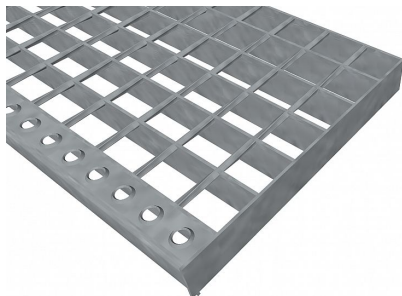

Schodišťové podesty SP-34/38-30/2 - ocel-zinkovaná - 700x750

» Schodišťové podesty » Šířka 700 mm » Hloubka 750 mm

Popis

Schodišťová podesta ze svařovaného podlahového roštu s nosným páskem 30/2 mm, kde první údaj udává výšku a druhý sílu nosných pásků. Rozteč oka podlahového roštu je 34/38 mm, kde opět první údaj udává osovou rozteč nosných pásků a druhý údaj je pak osová rozteč nenosných prutů. Světlost oka je 32/33 mm.

Podlahový rošt je standardně lemovaný ze všech stran páskem o síle nosného pásku, v tomto případě se jedná o pásek 30/2.

Jako výrobní materiál je použita ocel DIN ST37.2 (S235JR nebo také ČSN 11373) v povrchové úpravě žárovým zinkováním dle EN ISO 1461.

Protiskluzové provedení podlahového roštu není realizováno.

Nosná délka podlahového roštu je 700 mm. Světlá vzdálenost podpor konstrukce pod podlahovým roštem by měla být 640 mm, jelikož rošt by měl na každé straně nosné délky ležet 30 mm na konstrukci. Nenosná šířka podlahového roštu je 750 mm.

Dostupnost na hlavním skladě:

Na objednávku

Parametry

Kód produktu	191.3438.0029
Hmotnost	10,86 Kg
Typ výrobku	Svařovaný pororošt (SP)
Detail typu	34/38 - rozteče nosných 34 mm / rozpěrných 38 mm
Nosný pásek	výška 30 mm, síla 2 mm
Materiál	ocel S235 (1.0039 / ST37.2) - žárově zinkovaná (Zn)
Protiskluz	bez protiskluzu
Délka (mm)	700
Šířka (mm)	750
Obvyklá dostupnost	obvykle do 28-35 dnů
www	www.rodif.cz/vyrobky-z-rostu/schodistove-podesty