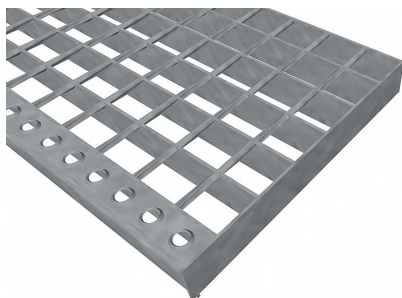

Schodišťové podesty SP-34/38-30/2 - ocel-zinkovaná - 700x500

» Schodišťové podesty » Šířka 700 mm » Hloubka 500 mm

Popis

Schodišťová podesta ze svařovaného podlahového roštu s nosným páskem 30/2 mm, kde první údaj udává výšku a druhý sílu nosných pásků. Rozteč oka podlahového roštu je 34/38 mm, kde opět první údaj udává osovou rozteč nosných pásků a druhý údaj je pak osová rozteč nenosných prutů. Světlost oka je 32/33 mm.

Podlahový rošt je standardně lemovaný ze všech stran páskem o síle nosného pásku, v tomto případě se jedná o pásek 30/2.

Jako výrobní materiál je použita ocel DIN ST37.2 (S235JR nebo také ČSN 11373) v povrchové úpravě žárovým zinkováním dle EN ISO 1461.

Protiskluzové provedení podlahového roštu není realizováno.

Nosná délka podlahového roštu je 700 mm. Světlá vzdálenost podpor konstrukce pod podlahovým roštem by měla být 640 mm, jelikož rošt by měl na každé straně nosné délky ležet 30 mm na konstrukci. Nenosná šířka podlahového roštu je 500 mm.

Dostupnost na hlavním skladě:

Na objednávku

Parametry

Kód produktu	191.3438.0028
Hmotnost	7,48 Kg
Typ výrobku	Svařovaný pororošt (SP)
Detail typu	34/38 - rozteče nosných 34 mm / rozpěrných 38 mm
Nosný pásek	výška 30 mm, síla 2 mm
Materiál	ocel S235 (1.0039 / ST37.2) - žárově zinkovaná (Zn)
Protiskluz	bez protiskluzu
Délka (mm)	700
Šířka (mm)	500
Obvyklá dostupnost	obvykle do 28-35 dnů
www	www.rodif.cz/vyrobky-z-rostu/schodistove-podesty