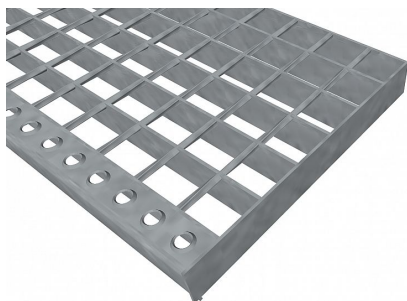

Schodišťové podesty SP-34/38-30/2 - ocel-zinkovaná - 600x1000

» Schodišťové podesty » Šířka 600 mm » Hloubka 1000 mm

Popis

Schodišťová podesta ze svařovaného podlahového roštu s nosným páskem 30/2 mm, kde první údaj udává výšku a druhý sílu nosných pásků. Rozteč oka podlahového roštu je 34/38 mm, kde opět první údaj udává osovou rozteč nosných pásků a druhý údaj je pak osová rozteč nenosných prutů. Světlost oka je 32/33 mm. Podlahový rošt je standardně lemovaný ze všech stran páskem o síle nosného pásku, v tomto případě se jedná o pásek 30/2. Jako výrobní materiál je použita ocel DIN ST37.2 (S235JR nebo také ČSN 11373) v povrchové úpravě žárovým zinkováním dle EN ISO 1461. Protiskuzové provedení podlahového roštu není realizováno. Nosná délka podlahového roštu je 600 mm. Světlá vzdálenost podpor konstrukce pod podlahovým roštem by měla být 540 mm, jelikož rošt by měl na každé straně nosné délky ležet 30 mm na konstrukci. Nenosná šířka podlahového roštu je 1000 mm. Tyto podlahové rošty jsou vyrobeny dle normy DIN 24537-1 a splňují veškeré její požadavky. Podlahové rošty jsou vyrobeny ve standardní výrobní toleranci dle RAL-GZ 638. Více o normách a tolerancích naleznete na stránkách www.rodif.cz / normy

Kód produktu	191.3438.0010
Nosná délka (mm)	600 mm
Nenosná šířka (mm)	1 000 mm
Hmotnost	12,22 Kg
Obvyklá dostupnost	obvykle do 28-35 dnů
Záruka	záruka 24 měsíců (2 roky)

Schodišťová podesta ze svařovaného podlahového roštu (SP), 34/38 - rozteče nosných 34 mm / rozpěrných 38 mm, výška 30 mm, síla 2 mm, ocel S235JR (ST37.2 nebo také ČSN 11373) v povrchové úpravě žárovým zinkováním dle EN ISO 1461, bez protiskluzu.