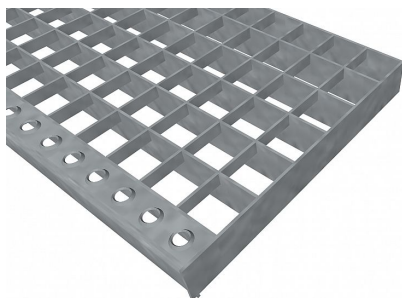

# Schodišťové podesty PR-33/33-30/3 - ocel-zinkovaná - 900x1000

» Schodišťové podesty » Šířka 900 mm » Hloubka 1000 mm

## Popis

**Schodišťová podesta** z lisovaného podlahového roštu s nosným páskem 30/3 mm, kde první údaj udává výšku a druhý sílu nosných pásků. Rozteč oka podlahového roštu je 33/33 mm, kde opět první údaj udává osovou rozteč nosných pásků a druhý údaj je pak osová rozteč nenosných prutů. Světlost oka je 30/31 mm.

**Podlahový rošt** je standardně lemovaný ze všech stran páskem o síle nosného pásku, v tomto případě se jedná o pásek 30/3.

Jako výrobní materiál je použita ocel DIN ST37.2 (S235JR nebo také ČSN 11373) v povrchové úpravě žárovým zinkováním dle EN ISO 1461.