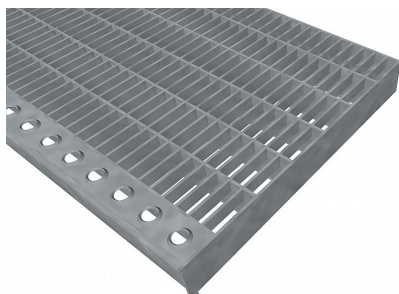

Schodišťové podesty PR-33/11-40/2 - ocel-zinkovaná - 1200x250

» Schodišťové podesty » Šířka 1200 mm » Hloubka 250 mm

Popis

Schodišťová podesta z lisovaného podlahového roštu s nosným páskem 40/2 mm, kde první údaj udává výšku a druhý sílu nosných pásků. Rozteč oka podlahového roštu je 33/11 mm, kde opět první údaj udává osovou rozteč nosných pásků a druhý údaj je pak osová rozteč nenosných prutů. Světlost oka je 31/9 mm. Podlahový rošt je standardně lemovaný ze všech stran páskem o síle nosného pásku, v tomto případě se jedná o pásek 40/2. Jako výrobní materiál je použita ocel DIN ST37.2 (S235JR nebo také ČSN 11373) v povrchové úpravě žárovým zinkováním dle EN ISO 1461. Protisklizové provedení podlahového roštu není realizováno. Nosná délka podlahového roštu je 1200 mm. Světlá vzdálenost podpor konstrukce pod podlahovým roštem by měla být 1140 mm, jelikož rošt by měl na každé straně nosné délky ležet 30 mm na konstrukci. Nenosná šířka podlahového roštu je 250 mm. Tyto podlahové rošty jsou vyrobeny dle normy DIN 24537-1 a splňují veškeré její požadavky. Podlahové rošty jsou vyrobeny ve standardní výrobní toleranci dle RAL-GZ 638. Více o normách a tolerancích naleznete na stránkách www.rodif.cz / normy

Kód produktu	191.3311.0186
Nosná délka (mm)	1 200 mm
Nenosná šířka (mm)	250 mm
Hmotnost	12,99 Kg
Obvyklá dostupnost	obvykle do 31-35 dnů
Záruka	záruka 24 měsíců (2 roky)

Schodišťová podesta z lisovaného podlahového roštu (PR), 33/11 - rozteče nosných 33 mm / rozpěrných 11 mm, výška 40 mm, síla 2 mm, ocel S235JR (ST37.2 nebo také ČSN 11373) v povrchové úpravě žárovým zinkováním dle EN ISO 1461, bez protiskluzu.