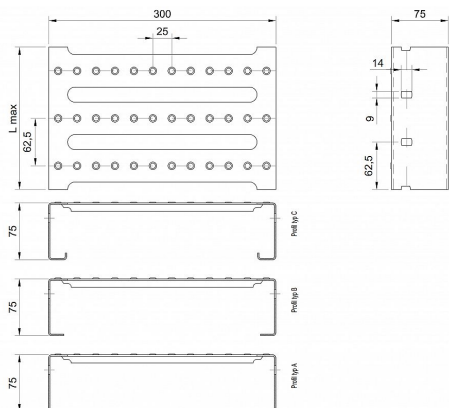

Profilové rošty PST-300-75/2,5 - ocel-černá

» Profilové rošty » Profily PST » šířka 300

Kód produktu	PST30.7525.000
Hmotnost	57,86 Kg
Obvyklá dostupnost	na poptávku
Záruka	záruka 24 měsíců (2 roky)

Profilový podlahový rošt (PST), šířka profilu 300 mm, výška 75 mm, síla 2,5 mm, ocel S235JR (ST37.2 nebo také ČSN 11373) bez povrchové úpravy.

Dostupnost na hlavním skladě:

Na objednávku

Popis

Profilové podlahové rošty typu PST se sílou profilu 75/2,5 mm, kde první údaj udává výšku, druhý sílu nosných pásek a šířkou profilu 300 mm. Profilové rošty je možné dodávat v délkách 500 - 6000 mm. Průřez profilu je možné volit z tří typů: A, B, C. Detail viz obrázek. Profilové rošty se standardně dodávají nelemované. Jako výrobní materiál je použita ocel DIN ST37.2 (S235JR nebo také ČSN 11373) bez povrchové úpravy. Více o normách a tolerancích naleznete na stránkách www.rodif.cz / normy. V případě, že jste nenalezli produkt dle vašich požadavků, neváhejte nás kontaktovat.

Parametry

Kód produktu	PST30.7525.000
Hmotnost	57,86 Kg
Typ výrobku	Profilový rošt Px
Detail typu	šířka profilu 300 mm
Nosný pásek	výška 75 mm, síla 2,5 mm
Délka (mm)	6 000 mm
Šířka (mm)	300 mm
www	www.RODIF.cz/profilove-perforovane-rosty/profilove-rosty-pst