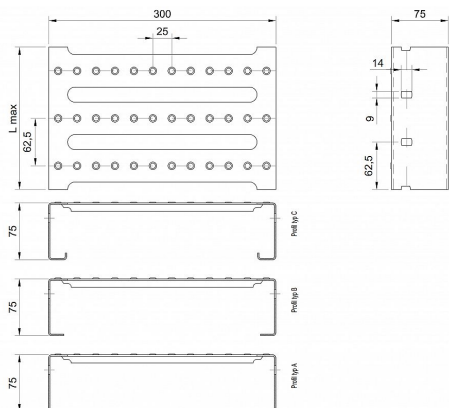

# Profilové rošty PST-300-75/1,5 - ocel-černá

» Profilové rošty » Profily PST » šířka 300

Kód produktu	PST30.7515.000
Hmotnost	34,72 Kg
Obvyklá dostupnost	na poptávku
Záruka	záruka 24 měsíců (2 roky)

Profilový podlahový rošt (PST), šířka profilu 300 mm, výška 75 mm, síla 1,5 mm, ocel S235JR (ST37.2 nebo také ČSN 11373) bez povrchové úpravy.

## Popis

Profilové podlahové rošty typu PST se sílou profilu 75/1,5 mm, kde první údaj udává výšku, druhý sílu nosných pásků a šířkou profilu 300 mm. Profilové rošty je možné dodávat v délkách 500 - 6000 mm. Průřez profilu je možné volit z tří typů: A, B, C. Detail viz obrázek. Profilové rošty se standardně dodávají nelemované. Jako výrobní materiál je použita ocel DIN ST37.2 (S235JR nebo také ČSN 11373) bez povrchové úpravy. Více o normách a tolerancích naleznete na stránkách [www.rodif.cz](http://www.rodif.cz) / normy. V případě, že jste nenalezli produkt dle vašich požadavků, neváhejte nás kontaktovat.

## Parametry

Kód produktu	PST30.7515.000
Hmotnost	34,72 Kg
Typ výrobku	Profilový rošt Px
Detail typu	šířka profilu 300 mm
Délka (mm)	6 000 mm
Šířka (mm)	300 mm
www	<a href="http://www.RODIF.cz/profilove-perforovane-rosty/profilove-rosty-pst">www.RODIF.cz/profilove-perforovane-rosty/profilove-rosty-pst</a>