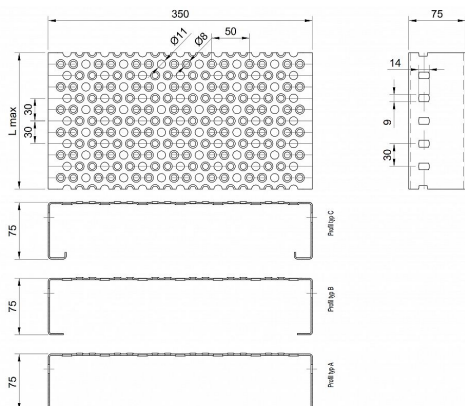

Profilové rošty PRU-350-75/1,5 - ocel-černá

» Profilové rošty » Profily PRU » šířka 350

Kód produktu	PRU35.7515.000
Hmotnost	38,27 Kg
Obvyklá dostupnost	na poptávku
Záruka	záruka 24 měsíců (2 roky)

Profilový podlahový rošt (PRU), šířka profilu 350 mm, výška 75 mm, síla 1,5 mm, ocel S235JR (ST37.2 nebo také ČSN 11373) bez povrchové úpravy.

Dostupnost na hlavním skladě:

Na objednávku

Popis

Profilové podlahové rošty typu PRU se sílou profilu 75/1,5 mm, kde první údaj udává výšku, druhý sílu nosných pásků a šířkou profilu 350 mm. Profilové rošty je možné dodávat v délkách 500 - 6000 mm. Průřez profilu je možné volit z tří typů: A, B, C. Detail viz obrázek. Profilové rošty se standardně dodávají nelemované. Jako výrobní materiál je použita ocel DIN ST37.2 (S235JR nebo také ČSN 11373) bez povrchové úpravy. Více o normách a tolerancích naleznete na stránkách www.rodif.cz / normyV případě, že jste nenalezli produkt dle vašich požadavků, neváhejte nás kontaktovat.

Parametry

Kód produktu	PRU35.7515.000
Hmotnost	38,27 Kg
Typ výrobku	Profilový rošt Px
Detail typu	šířka profilu 350 mm
Délka (mm)	6 000 mm
Šířka (mm)	350 mm
www	www.RODIF.cz/profilove-perforovane-rosty/profilove-rosty-pru