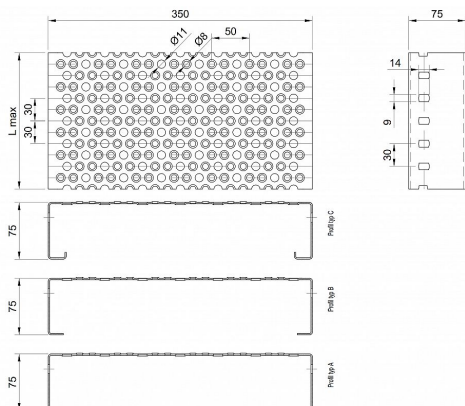

Profilové rošty PRU-350-75/1,5 - ocel-černá

» Profilové rošty » Profily PRU » šířka 350

Kód produktu	PRU35.7515.000
Hmotnost	38,27 Kg
Obvyklá dostupnost	na poptávku
Záruka	záruka 24 měsíců (2 roky)

Profilový podlahový rošt (PRU), šířka profilu 350 mm, výška 75 mm, síla 1,5 mm, ocel S235JR (ST37.2 nebo také ČSN 11373) bez povrchové úpravy.

Dostupnost na hlavním skladě:

Na objednávku

Popis

Profilové podlahové rošty typu PRU se sílou profilu 75/1,5 mm, kde první údaj udává výšku, druhý sílu nosných pásků a šířkou profilu 350 mm. Profilové rošty je možné dodávat v délkách 500 - 6000 mm. Průřez profilu je možné volit z tří typů: A, B, C. Detail viz obrázek. Profilové rošty se standardně dodávají nelemované. Jako výrobní materiál je použita ocel DIN ST37.2 (S235JR nebo také ČSN 11373) bez povrchové úpravy. Více o normách a tolerancích naleznete na stránkách www.rodif.cz / normy. V případě, že jste nenalezli produkt dle vašich požadavků, neváhejte nás kontaktovat.

Parametry

Kód produktu	PRU35.7515.000
Hmotnost	38,27 Kg
Typ výrobku	Profilový rošt Px
Detail typu	šířka profilu 350 mm
Délka (mm)	6 000 mm
Šířka (mm)	350 mm
www	www.RODIF.cz/profilove-perforovane-rosty/profilove-rosty-pru