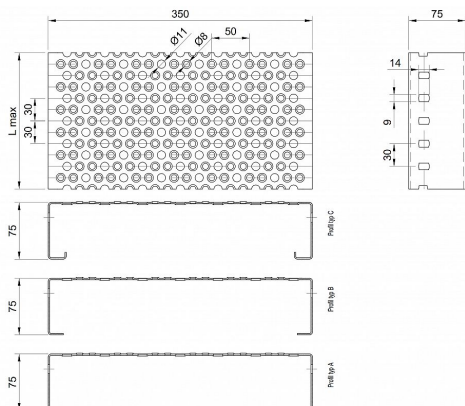

# Profilové rošty PRU-350-75/1,5 - ocel-černá

» Profilové rošty » Profily PRU » šířka 350

Kód produktu	PRU35.7515.000
Hmotnost	38,27 Kg
Obvyklá dostupnost	na poptávku
Záruka	záruka 24 měsíců (2 roky)

Profilový podlahový rošt (PRU), šířka profilu 350 mm, výška 75 mm, síla 1,5 mm, ocel S235JR (ST37.2 nebo také ČSN 11373) bez povrchové úpravy.

## Popis

Profilové podlahové rošty typu PRU se sílou profilu 75/1,5 mm, kde první údaj udává výšku, druhý sílu nosných pásků a šířkou profilu 350 mm. Profilové rošty je možné dodávat v délkách 500 - 6000 mm. Průřez profilu je možné volit z tří typů: A, B, C. Detail viz obrázek. Profilové rošty se standardně dodávají nelemované. Jako výrobní materiál je použita ocel DIN ST37.2 (S235JR nebo také ČSN 11373) bez povrchové úpravy. Více o normách a tolerancích naleznete na stránkách [www.rodif.cz](http://www.rodif.cz) / normyV případě, že jste nenalezli produkt dle vašich požadavků, neváhejte nás kontaktovat.

## Parametry

Kód produktu	PRU35.7515.000
Hmotnost	38,27 Kg
Typ výrobku	Profilový rošt Px
Detail typu	šířka profilu 350 mm
Délka (mm)	6 000 mm
Šířka (mm)	350 mm
www	<a href="http://www.RODIF.cz/profilove-perforovane-rosty/profilove-rosty-pru">www.RODIF.cz/profilove-perforovane-rosty/profilove-rosty-pru</a>