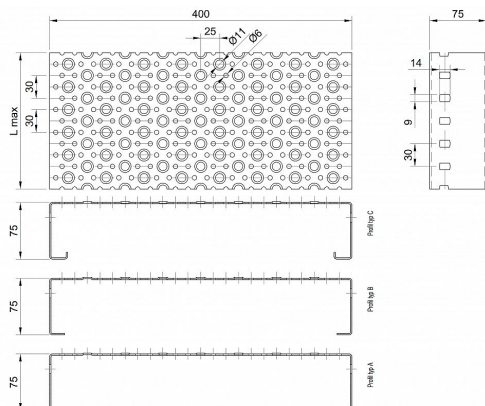

# Profilové rošty POF-400-75/2 - ocel-černá

» Profilové rošty » Profily POF » šířka 400

Kód produktu	POF40.7520.000
Hmotnost	55,76 Kg
Obvyklá dostupnost	na poptávku
Záruka	záruka 24 měsíců (2 roky)

Profilový podlahový rošt (POF), šířka profilu 400 mm, výška 75 mm, síla 2 mm, ocel S235JR (ST37.2 nebo také ČSN 11373) bez povrchové úpravy.

## Popis

Profilové podlahové rošty typu POF se silou profilu 75/2 mm, kde první údaj udává výšku, druhý sílu nosných pásků a šířkou profilu 400 mm. Profilové rošty je možné dodávat v délkách 500 - 6000 mm. Průřez profilu je možné volit z tří typů: A, B, C. Detail viz obrázek. Profilové rošty se standardně dodávají nelemované. Jako výrobní materiál je použita ocel DIN ST37.2 (S235JR nebo také ČSN 11373) bez povrchové úpravy. Více o normách a tolerancích naleznete na stránkách [www.rodif.cz](http://www.rodif.cz) / normyV případě, že jste nenalezli produkt dle vašich požadavků, neváhejte nás kontaktovat.

## Parametry

Kód produktu	POF40.7520.000
Hmotnost	55,76 Kg
Typ výrobku	Profilový rošt Px
Detail typu	šířka profilu 400 mm
Nosný pásek	výška 75 mm, síla 2 mm
Délka (mm)	6 000 mm
Šířka (mm)	400 mm
www	<a href="http://www.RODIF.cz/profilove-perforovane-rosty/profilove-rosty-pof">www.RODIF.cz/profilove-perforovane-rosty/profilove-rosty-pof</a>