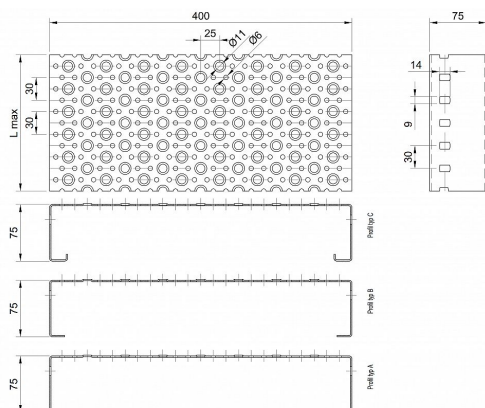

Profilové rošty POF-400-75/2 - ocel-černá

» Profilové rošty » Profily POF » šířka 400

Kód produktu	POF40.7520.000
Hmotnost	55,76 Kg
Obvyklá dostupnost	na poptávku
Záruka	záruka 24 měsíců (2 roky)

Profilový podlahový rošt (POF), šířka profilu 400 mm, výška 75 mm, síla 2 mm, ocel S235JR (ST37.2 nebo také ČSN 11373) bez povrchové úpravy.

Dostupnost na hlavním skladě:

Na objednávku

Popis

Profilové podlahové rošty typu POF se silou profilu 75/2 mm, kde první údaj udává výšku, druhý sílu nosných pásek a šířkou profilu 400 mm. Profilové rošty je možné dodávat v délkách 500 - 6000 mm. Průřez profilu je možné volit z tří typů: A, B, C. Detail viz obrázek. Profilové rošty se standardně dodávají nelemované. Jako výrobní materiál je použita ocel DIN ST37.2 (S235JR nebo také ČSN 11373) bez povrchové úpravy. Více o normách a tolerancích naleznete na stránkách www.rodif.cz / normyV případě, že jste nenalezli produkt dle vašich požadavků, neváhejte nás kontaktovat.

Parametry

Kód produktu	POF40.7520.000
Hmotnost	55,76 Kg
Typ výrobku	Profilový rošt Px
Detail typu	šířka profilu 400 mm
Nosný pásek	výška 75 mm, síla 2 mm
Délka (mm)	6 000 mm
Šířka (mm)	400 mm
www	www.RODIF.cz/profilove-perforovane-rosty/profilove-rosty-pof