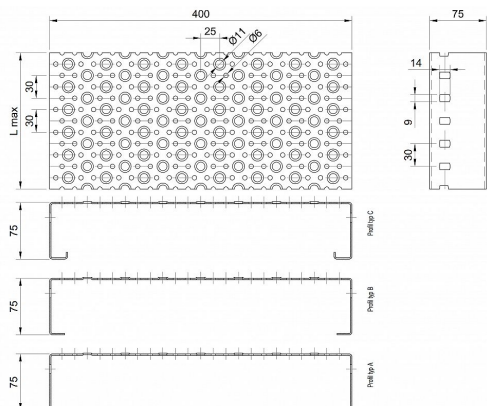

# Profilové rošty POF-400-75/2,5 - ocel-zinkovaná

» Profilové rošty » Profily POF » šířka 400

Kód produktu	POF40.7525.001
Hmotnost	69,70 Kg
Obvyklá dostupnost	na poptávku
Záruka	záruka 24 měsíců (2 roky)

Profilový podlahový rošt (POF), šířka profilu 400 mm, výška 75 mm, síla 2,5 mm, ocel S235JR (ST37.2 nebo také ČSN 11373) v povrchové úpravě žárovým zinkováním dle EN ISO 1461.

Dostupnost na hlavním skladě:

## Popis

Profilové podlahové rošty typu POF se silou profilu 75/2,5 mm, kde první údaj udává výšku, druhý sílu nosných pásek a šířkou profilu 400 mm. Profilové rošty je možné dodávat v délkách 500 - 6000 mm. Průřez profilu je možné volit z tří typů: A, B, C. Detail viz obrázek. Profilové rošty se standardně dodávají nelemované. Jako výrobní materiál je použita ocel DIN ST37.2 (S235JR nebo také ČSN 11373) v povrchové úpravě žárovým zinkováním dle EN ISO 1461. Více o normách a tolerancích naleznete na stránkách [www.rodif.cz](http://www.rodif.cz) / normy. V případě, že jste nenalezli produkt dle vašich požadavků, neváhejte nás kontaktovat.

## Parametry

Kód produktu	POF40.7525.001
Hmotnost	69,70 Kg
Typ výrobku	Profilový rošt Px
Detail typu	šířka profilu 400 mm
Nosný pásek	výška 75 mm, síla 2,5 mm
Délka (mm)	6 000 mm
Šířka (mm)	400 mm
www	<a href="http://www.RODIF.cz/profilove-perforovane-rosty/profilove-rosty-pof">www.RODIF.cz/profilove-perforovane-rosty/profilove-rosty-pof</a>