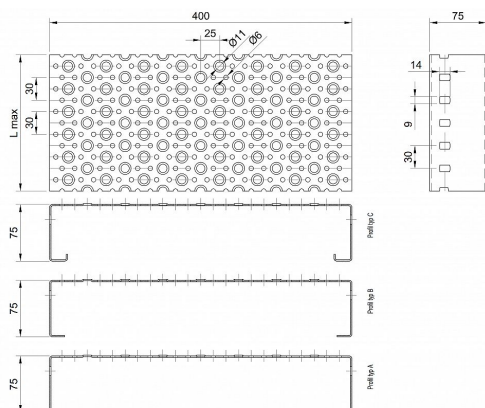

# Profilové rošty POF-400-75/2,5 - ocel-černá

» Profilové rošty » Profily POF » šířka 400

Kód produktu	POF40.7525.000
Hmotnost	69,70 Kg
Obvyklá dostupnost	na poptávku
Záruka	záruka 24 měsíců (2 roky)

Profilový podlahový rošt (POF), šířka profilu 400 mm, výška 75 mm, síla 2,5 mm, ocel S235JR (ST37.2 nebo také ČSN 11373) bez povrchové úpravy.

## Popis

Profilové podlahové rošty typu POF se silou profilu 75/2,5 mm, kde první údaj udává výšku, druhý sílu nosných pásek a šířkou profilu 400 mm. Profilové rošty je možné dodávat v délkách 500 - 6000 mm. Průřez profilu je možné volit z tří typů: A, B, C. Detail viz obrázek. Profilové rošty se standardně dodávají nelemované. Jako výrobní materiál je použita ocel DIN ST37.2 (S235JR nebo také ČSN 11373) bez povrchové úpravy. Více o normách a tolerancích naleznete na stránkách [www.rodif.cz](http://www.rodif.cz) / normy V případě, že jste nenalezli produkt dle vašich požadavků, neváhejte nás kontaktovat.

## Parametry

Kód produktu	POF40.7525.000
Hmotnost	69,70 Kg
Typ výrobku	Profilový rošt Px
Detail typu	šířka profilu 400 mm
Nosný pásek	výška 75 mm, síla 2,5 mm
Délka (mm)	6 000 mm
Šířka (mm)	400 mm
www	<a href="http://www.RODIF.cz/profilove-perforovane-rosty/profilove-rosty-pof">www.RODIF.cz/profilove-perforovane-rosty/profilove-rosty-pof</a>