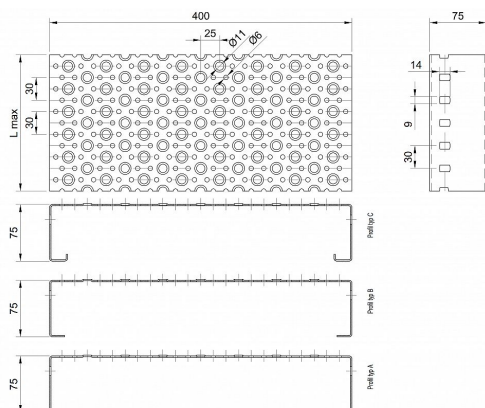

# Profilové rošty POF-400-75/2,5 - hliník-surový

» Profilové rošty » Profily POF » šířka 400

Kód produktu	POF40.7525.030
Hmotnost	23,98 Kg
Obvyklá dostupnost	na poptávku
Záruka	záruka 24 měsíců (2 roky)

Profilový podlahový rošt (POF), šířka profilu 400 mm, výška 75 mm, síla 2,5 mm, hliník bez povrchové úpravy.

Dostupnost na hlavním skladě:

Na objednávku

## Popis

Profilové podlahové rošty typu POF se silou profilu 75/2,5 mm, kde první údaj udává výšku, druhý sílu nosných pásek a šířkou profilu 400 mm. Profilové rošty je možné dodávat v délkách 500 - 6000 mm. Průřez profilu je možné volit z tří typů: A, B, C. Detail viz obrázek. Profilové rošty se standardně dodávají nelemované. Jako výrobní materiál je použit hliník bez povrchové úpravy. Více o normách a tolerancích naleznete na stránkách [www.rodif.cz](http://www.rodif.cz) / normy. V případě, že jste nenalezli produkt dle vašich požadavků, neváhejte nás kontaktovat.

## Parametry

Kód produktu	POF40.7525.030
Hmotnost	23,98 Kg
Typ výrobku	Profilový rošt Px
Detail typu	šířka profilu 400 mm
Nosný pásek	výška 75 mm, síla 2,5 mm
Délka (mm)	6 000 mm
Šířka (mm)	400 mm
www	<a href="http://www.RODIF.cz/profilove-perforovane-rosty/profilove-rosty-pof">www.RODIF.cz/profilove-perforovane-rosty/profilove-rosty-pof</a>