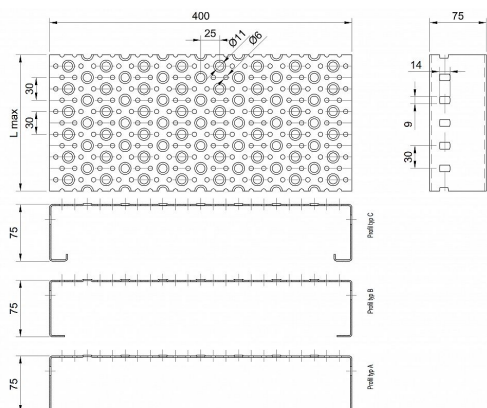

Profilové rošty POF-400-75/2,5 - hliník-surový

» Profilové rošty » Profily POF » šířka 400

Kód produktu	POF40.7525.030
Hmotnost	23,98 Kg
Obvyklá dostupnost	na poptávku
Záruka	záruka 24 měsíců (2 roky)

Profilový podlahový rošt (POF), šířka profilu 400 mm, výška 75 mm, síla 2,5 mm, hliník bez povrchové úpravy.

Dostupnost na hlavním skladě:

Na objednávku

Popis

Profilové podlahové rošty typu POF se silou profilu 75/2,5 mm, kde první údaj udává výšku, druhý sílu nosných pásek a šířkou profilu 400 mm. Profilové rošty je možné dodávat v délkách 500 - 6000 mm. Průřez profilu je možné volit z tří typů: A, B, C. Detail viz obrázek. Profilové rošty se standardně dodávají nelemované. Jako výrobní materiál je použit hliník bez povrchové úpravy. Více o normách a tolerancích naleznete na stránkách www.rodif.cz / normy. V případě, že jste nenalezli produkt dle vašich požadavků, neváhejte nás kontaktovat.

Parametry

Kód produktu	POF40.7525.030
Hmotnost	23,98 Kg
Typ výrobku	Profilový rošt Px
Detail typu	šířka profilu 400 mm
Nosný pásek	výška 75 mm, síla 2,5 mm
Délka (mm)	6 000 mm
Šířka (mm)	400 mm
www	www.RODIF.cz/profilove-perforovane-rosty/profilove-rosty-pof