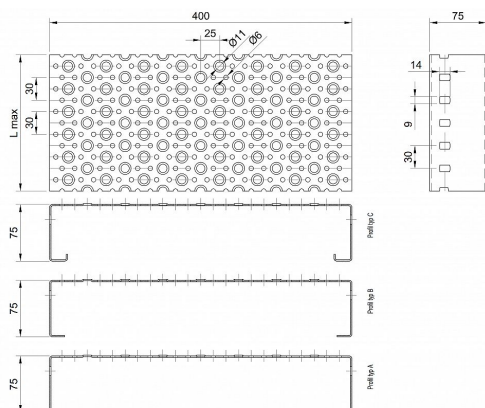

Profilové rošty POF-400-75/2,5 - hliník-surový

» Profilové rošty » Profily POF » šířka 400

Kód produktu	POF40.7525.030
Hmotnost	23,98 Kg
Obvyklá dostupnost	na poptávku
Záruka	záruka 24 měsíců (2 roky)

Profilový podlahový rošt (POF), šířka profilu 400 mm, výška 75 mm, síla 2,5 mm, hliník bez povrchové úpravy.

Dostupnost na hlavním skladě:

Na objednávku

Popis

Profilové podlahové rošty typu POF se silou profilu 75/2,5 mm, kde první údaj udává výšku, druhý sílu nosných pásek a šířkou profilu 400 mm. Profilové rošty je možné dodávat v délkách 500 - 6000 mm. Průřez profilu je možné volit z tří typů: A, B, C. Detail viz obrázek. Profilové rošty se standardně dodávají nelemované. Jako výrobní materiál je použit hliník bez povrchové úpravy. Více o normách a tolerancích naleznete na stránkách www.rodif.cz / normy. V případě, že jste nenalezli produkt dle vašich požadavků, neváhejte nás kontaktovat.

Parametry

Kód produktu	POF40.7525.030
Hmotnost	23,98 Kg
Typ výrobku	Profilový rošt Px
Detail typu	šířka profilu 400 mm
Nosný pásek	výška 75 mm, síla 2,5 mm
Délka (mm)	6 000 mm
Šířka (mm)	400 mm
www	www.RODIF.cz/profilove-perforovane-rosty/profilove-rosty-pof