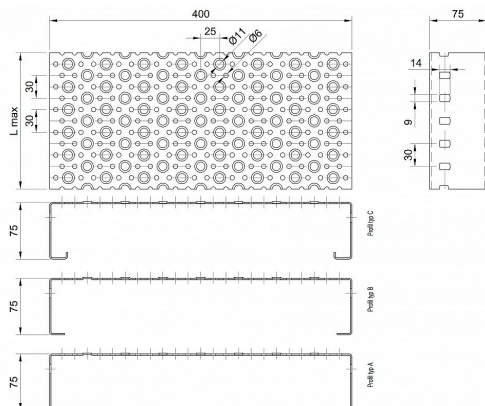

Profilové rošty POF-400-75/1,5 - ocel-zinkovaná

» Profilové rošty » Profily POF » šířka 400

Kód produktu	POF40.7515.001
Hmotnost	41,82 Kg
Obvyklá dostupnost	na poptávku
Záruka	záruka 24 měsíců (2 roky)

Profilový podlahový rošt (POF), šířka profilu 400 mm, výška 75 mm, síla 1,5 mm, ocel S235JR (ST37.2 nebo také ČSN 11373) v povrchové úpravě žárovým zinkováním dle EN ISO 1461.

Dostupnost na hlavním skladě: Na objednávku

Popis

Profilové podlahové rošty typu POF se sílou profilu 75/1,5 mm, kde první údaj udává výšku, druhý sílu nosných pásků a šířkou profilu 400 mm. Profilové rošty je možné dodávat v délkách 500 - 6000 mm. Průřez profilu je možné volit z tří typů: A, B, C. Detail viz obrázek. Profilové rošty se standardně dodávají nelemované. Jako výrobní materiál je použita ocel DIN ST37.2 (S235JR nebo také ČSN 11373) v povrchové úpravě žárovým zinkováním dle EN ISO 1461. Více o normách a tolerancích naleznete na stránkách www.rodif.cz / normy. V případě, že jste nenalezli produkt dle vašich požadavků, neváhejte nás kontaktovat.

Parametry

Kód produktu	POF40.7515.001
Hmotnost	41,82 Kg
Typ výrobku	Profilový rošt Px
Detail typu	šířka profilu 400 mm
Délka (mm)	6 000 mm
Šířka (mm)	400 mm
www	www.RODIF.cz/profilove-perforovane-rosty/profilove-rosty-pof