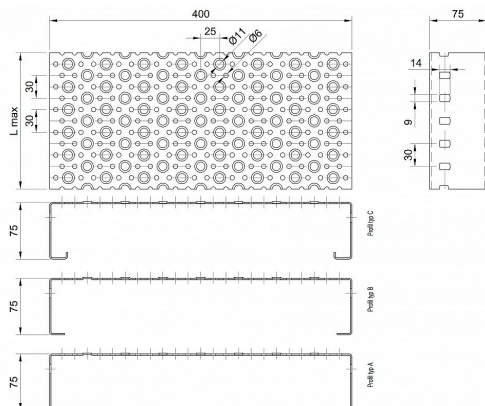

# Profilové rošty POF-400-75/1,5 - ocel-zinkovaná

» Profilové rošty » Profily POF » šířka 400

Kód produktu	POF40.7515.001
Hmotnost	41,82 Kg
Obvyklá dostupnost	na poptávku
Záruka	záruka 24 měsíců (2 roky)

Profilový podlahový rošt (POF), šířka profilu 400 mm, výška 75 mm, síla 1,5 mm, ocel S235JR (ST37.2 nebo také ČSN 11373) v povrchové úpravě žárovým zinkováním dle EN ISO 1461.

Dostupnost na hlavním skladě: Na objednávku

## Popis

Profilové podlahové rošty typu POF se sílou profilu 75/1,5 mm, kde první údaj udává výšku, druhý sílu nosných pásků a šířkou profilu 400 mm. Profilové rošty je možné dodávat v délkách 500 - 6000 mm. Průřez profilu je možné volit z tří typů: A, B, C. Detail viz obrázek. Profilové rošty se standardně dodávají nelemované. Jako výrobní materiál je použita ocel DIN ST37.2 (S235JR nebo také ČSN 11373) v povrchové úpravě žárovým zinkováním dle EN ISO 1461. Více o normách a tolerancích naleznete na stránkách [www.rodif.cz](http://www.rodif.cz) / normy. V případě, že jste nenalezli produkt dle vašich požadavků, neváhejte nás kontaktovat.

## Parametry

Kód produktu	POF40.7515.001
Hmotnost	41,82 Kg
Typ výrobku	Profilový rošt Px
Detail typu	šířka profilu 400 mm
Délka (mm)	6 000 mm
Šířka (mm)	400 mm
www	<a href="http://www.RODIF.cz/profilove-perforovane-rosty/profilove-rosty-pof">www.RODIF.cz/profilove-perforovane-rosty/profilove-rosty-pof</a>