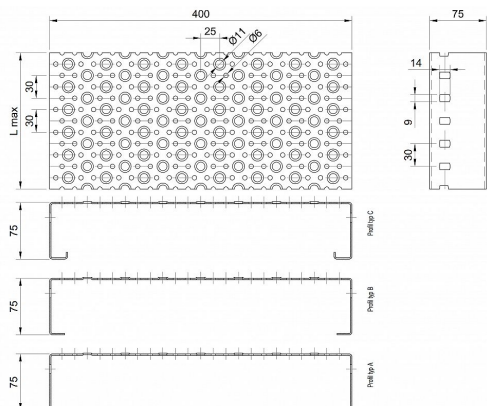

# Profilové rošty POF-400-75/1,5 - ocel-zinkovaná

» Profilové rošty » Profily POF » šířka 400

Kód produktu	POF40.7515.001
Hmotnost	41,82 Kg
Obvyklá dostupnost	na poptávku
Záruka	záruka 24 měsíců (2 roky)

Profilový podlahový rošt (POF), šířka profilu 400 mm, výška 75 mm, síla 1,5 mm, ocel S235JR (ST37.2 nebo také ČSN 11373) v povrchové úpravě žárovým zinkováním dle EN ISO 1461.

Dostupnost na hlavním skladě: Na objednávku

## Popis

Profilové podlahové rošty typu POF se sílou profilu 75/1,5 mm, kde první údaj udává výšku, druhý sílu nosných pásků a šířkou profilu 400 mm. Profilové rošty je možné dodávat v délkách 500 - 6000 mm. Průřez profilu je možné volit z tří typů: A, B, C. Detail viz obrázek. Profilové rošty se standardně dodávají nelemované. Jako výrobní materiál je použita ocel DIN ST37.2 (S235JR nebo také ČSN 11373) v povrchové úpravě žárovým zinkováním dle EN ISO 1461. Více o normách a tolerancích naleznete na stránkách [www.rodif.cz](http://www.rodif.cz) / normy. V případě, že jste nenalezli produkt dle vašich požadavků, neváhejte nás kontaktovat.

## Parametry

Kód produktu	POF40.7515.001
Hmotnost	41,82 Kg
Typ výrobku	Profilový rošt Px
Detail typu	šířka profilu 400 mm
Délka (mm)	6 000 mm
Šířka (mm)	400 mm
www	<a href="http://www.RODIF.cz/profilove-perforovane-rosty/profilove-rosty-pof">www.RODIF.cz/profilove-perforovane-rosty/profilove-rosty-pof</a>