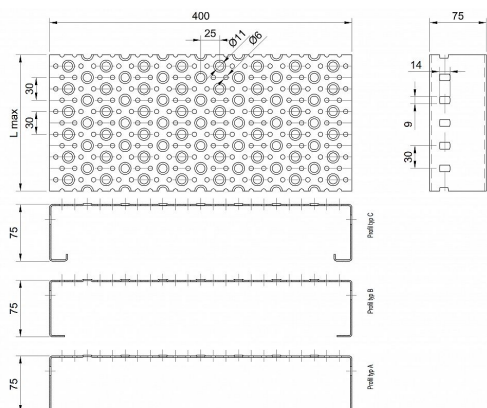

# Profilové rošty POF-400-75/1,5 - ocel-černá

» Profilové rošty » Profily POF » šířka 400

Kód produktu	POF40.7515.000
Hmotnost	41,82 Kg
Obvyklá dostupnost	na poptávku
Záruka	záruka 24 měsíců (2 roky)

Profilový podlahový rošt (POF), šířka profilu 400 mm, výška 75 mm, síla 1,5 mm, ocel S235JR (ST37.2 nebo také ČSN 11373) bez povrchové úpravy.

## Popis

Profilové podlahové rošty typu POF se silou profilu 75/1,5 mm, kde první údaj udává výšku, druhý sílu nosných pásků a šířkou profilu 400 mm. Profilové rošty je možné dodávat v délkách 500 - 6000 mm. Průřez profilu je možné volit z tří typů: A, B, C. Detail viz obrázek. Profilové rošty se standardně dodávají nelemované. Jako výrobní materiál je použita ocel DIN ST37.2 (S235JR nebo také ČSN 11373) bez povrchové úpravy. Více o normách a tolerancích naleznete na stránkách [www.rodif.cz](http://www.rodif.cz) / normy. V případě, že jste nenalezli produkt dle vašich požadavků, neváhejte nás kontaktovat.

## Parametry

Kód produktu	POF40.7515.000
Hmotnost	41,82 Kg
Typ výrobku	Profilový rošt Px
Detail typu	šířka profilu 400 mm
Délka (mm)	6 000 mm
Šířka (mm)	400 mm
www	<a href="http://www.RODIF.cz/profilove-perforovane-rosty/profilove-rosty-pof">www.RODIF.cz/profilove-perforovane-rosty/profilove-rosty-pof</a>