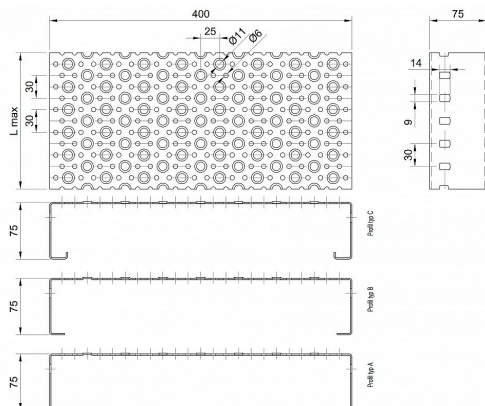

Profilové rošty POF-400-75/1,5 - ocel-černá

» Profilové rošty » Profily POF » šířka 400

Kód produktu	POF40.7515.000
Hmotnost	41,82 Kg
Obvyklá dostupnost	na poptávku
Záruka	záruka 24 měsíců (2 roky)

Profilový podlahový rošt (POF), šířka profilu 400 mm, výška 75 mm, síla 1,5 mm, ocel S235JR (ST37.2 nebo také ČSN 11373) bez povrchové úpravy.

Dostupnost na hlavním skladě:

Na objednávku

Popis

Profilové podlahové rošty typu POF se silou profilu 75/1,5 mm, kde první údaj udává výšku, druhý sílu nosných pásků a šířkou profilu 400 mm. Profilové rošty je možné dodávat v délkách 500 - 6000 mm. Průřez profilu je možné volit z tří typů: A, B, C. Detail viz obrázek. Profilové rošty se standardně dodávají nelemované. Jako výrobní materiál je použita ocel DIN ST37.2 (S235JR nebo také ČSN 11373) bez povrchové úpravy. Více o normách a tolerancích naleznete na stránkách www.rodif.cz / normy. V případě, že jste nenalezli produkt dle vašich požadavků, neváhejte nás kontaktovat.

Parametry

Kód produktu	POF40.7515.000
Hmotnost	41,82 Kg
Typ výrobku	Profilový rošt Px
Detail typu	šířka profilu 400 mm
Délka (mm)	6 000 mm
Šířka (mm)	400 mm
www	www.RODIF.cz/profilove-perforovane-rosty/profilove-rosty-pof