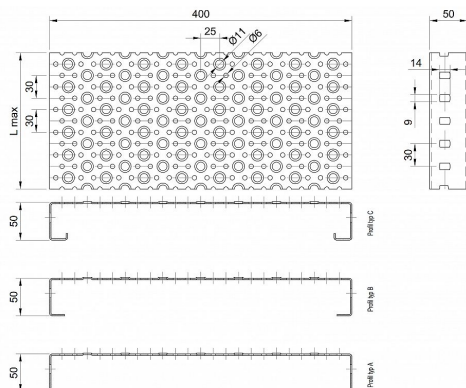

# Profilové rošty POF-400-50/2 - ocel-černá

» Profilové rošty » Profily POF » šířka 400

Kód produktu	POF40.5020.000
Hmotnost	51,03 Kg
Obvyklá dostupnost	na poptávku
Záruka	záruka 24 měsíců (2 roky)

Profilový podlahový rošt (POF), šířka profilu 400 mm, výška 50 mm, síla 2 mm, ocel S235JR (ST37.2 nebo také ČSN 11373) bez povrchové úpravy.

## Popis

Profilové podlahové rošty typu POF se silou profilu 50/2 mm, kde první údaj udává výšku, druhý sílu nosných pásek a šířkou profilu 400 mm. Profilové rošty je možné dodávat v délkách 500 - 6000 mm. Průřez profilu je možné volit z tří typů: A, B, C. Detail viz obrázek. Profilové rošty se standardně dodávají nelemované. Jako výrobní materiál je použita ocel DIN ST37.2 (S235JR nebo také ČSN 11373) bez povrchové úpravy. Více o normách a tolerancích naleznete na stránkách [www.rodif.cz](http://www.rodif.cz) / normyV případě, že jste nenalezli produkt dle vašich požadavků, neváhejte nás kontaktovat.

## Parametry

Kód produktu	POF40.5020.000
Hmotnost	51,03 Kg
Typ výrobku	Profilový rošt Px
Detail typu	šířka profilu 400 mm
Nosný pásek	výška 50 mm, síla 2 mm
Délka (mm)	6 000 mm
Šířka (mm)	400 mm
www	<a href="http://www.RODIF.cz/profilove-perforovane-rosty/profilove-rosty-pof">www.RODIF.cz/profilove-perforovane-rosty/profilove-rosty-pof</a>