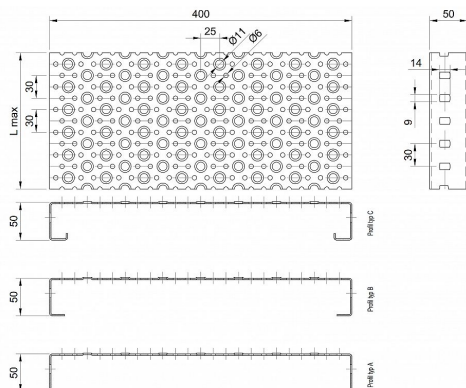

Profilové rošty POF-400-50/2 - ocel-černá

» Profilové rošty » Profily POF » šířka 400

Kód produktu	POF40.5020.000
Hmotnost	51,03 Kg
Obvyklá dostupnost	na poptávku
Záruka	záruka 24 měsíců (2 roky)

Profilový podlahový rošt (POF), šířka profilu 400 mm, výška 50 mm, síla 2 mm, ocel S235JR (ST37.2 nebo také ČSN 11373) bez povrchové úpravy.

Dostupnost na hlavním skladě:

Na objednávku

Popis

Profilové podlahové rošty typu POF se silou profilu 50/2 mm, kde první údaj udává výšku, druhý sílu nosných pásek a šířkou profilu 400 mm. Profilové rošty je možné dodávat v délkách 500 - 6000 mm. Průřez profilu je možné volit z tří typů: A, B, C. Detail viz obrázek. Profilové rošty se standardně dodávají nelemované. Jako výrobní materiál je použita ocel DIN ST37.2 (S235JR nebo také ČSN 11373) bez povrchové úpravy. Více o normách a tolerancích naleznete na stránkách www.rodif.cz / normyV případě, že jste nenalezli produkt dle vašich požadavků, neváhejte nás kontaktovat.

Parametry

Kód produktu	POF40.5020.000
Hmotnost	51,03 Kg
Typ výrobku	Profilový rošt Px
Detail typu	šířka profilu 400 mm
Nosný pásek	výška 50 mm, síla 2 mm
Délka (mm)	6 000 mm
Šířka (mm)	400 mm
www	www.RODIF.cz/profilove-perforovane-rosty/profilove-rosty-pof