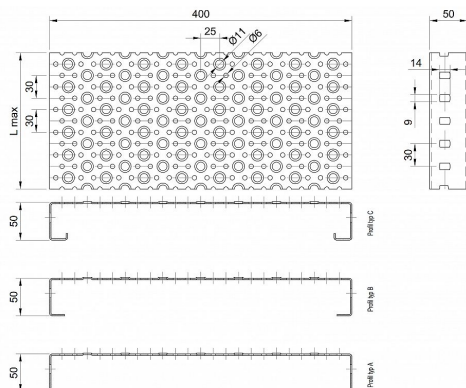

# Profilové rošty POF-400-50/2,5 - ocel-černá

» Profilové rošty » Profily POF » šířka 400

Kód produktu	POF40.5025.000
Hmotnost	63,79 Kg
Obvyklá dostupnost	na poptávku
Záruka	záruka 24 měsíců (2 roky)

Profilový podlahový rošt (POF), šířka profilu 400 mm, výška 50 mm, síla 2,5 mm, ocel S235JR (ST37.2 nebo také ČSN 11373) bez povrchové úpravy.

## Popis

Profilové podlahové rošty typu POF se silou profilu 50/2,5 mm, kde první údaj udává výšku, druhý sílu nosných pásek a šířkou profilu 400 mm. Profilové rošty je možné dodávat v délkách 500 - 6000 mm. Průřez profilu je možné volit z tří typů: A, B, C. Detail viz obrázek. Profilové rošty se standardně dodávají nelemované. Jako výrobní materiál je použita ocel DIN ST37.2 (S235JR nebo také ČSN 11373) bez povrchové úpravy. Více o normách a tolerancích naleznete na stránkách [www.rodif.cz](http://www.rodif.cz) / normy. V případě, že jste nenalezli produkt dle vašich požadavků, neváhejte nás kontaktovat.

## Parametry

Kód produktu	POF40.5025.000
Hmotnost	63,79 Kg
Typ výrobku	Profilový rošt Px
Detail typu	šířka profilu 400 mm
Nosný pásek	výška 50 mm, síla 2,5 mm
Délka (mm)	6 000 mm
Šířka (mm)	400 mm
www	<a href="http://www.RODIF.cz/profilove-perforovane-rosty/profilove-rosty-pof">www.RODIF.cz/profilove-perforovane-rosty/profilove-rosty-pof</a>