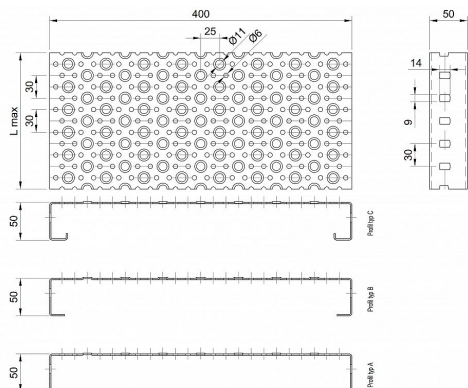

# Profilové rošty POF-400-50/2,5 - ocel-černá

» Profilové rošty » Profily POF » šířka 400

Kód produktu	POF40.5025.000
Hmotnost	63,79 Kg
Obvyklá dostupnost	na poptávku
Záruka	záruka 24 měsíců (2 roky)

Profilový podlahový rošt (POF), šířka profilu 400 mm, výška 50 mm, síla 2,5 mm, ocel S235JR (ST37.2 nebo také ČSN 11373) bez povrchové úpravy.

## Popis

Profilové podlahové rošty typu POF se silou profilu 50/2,5 mm, kde první údaj udává výšku, druhý sílu nosných pásek a šířkou profilu 400 mm. Profilové rošty je možné dodávat v délkách 500 - 6000 mm. Průřez profilu je možné volit z tří typů: A, B, C. Detail viz obrázek. Profilové rošty se standardně dodávají nelemované. Jako výrobní materiál je použita ocel DIN ST37.2 (S235JR nebo také ČSN 11373) bez povrchové úpravy. Více o normách a tolerancích naleznete na stránkách [www.rodif.cz](http://www.rodif.cz) / normy. V případě, že jste nenalezli produkt dle vašich požadavků, neváhejte nás kontaktovat.

## Parametry

Kód produktu	POF40.5025.000
Hmotnost	63,79 Kg
Typ výrobku	Profilový rošt Px
Detail typu	šířka profilu 400 mm
Nosný pásek	výška 50 mm, síla 2,5 mm
Délka (mm)	6 000 mm
Šířka (mm)	400 mm
www	<a href="http://www.rodif.cz/profilove-perforovane-rosty/profilove-rosty-pof">www.rodif.cz/profilove-perforovane-rosty/profilove-rosty-pof</a>