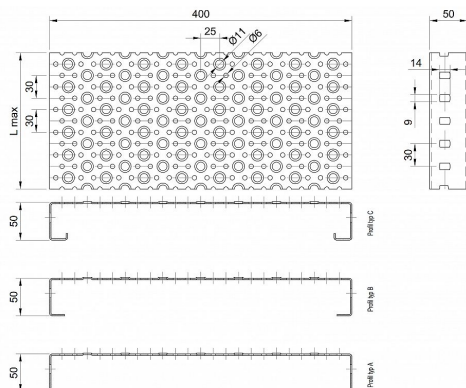

# Profilové rošty POF-400-50/1,5 - ocel-černá

» Profilové rošty » Profily POF » šířka 400

Kód produktu	POF40.5015.000
Hmotnost	38,27 Kg
Obvyklá dostupnost	na poptávku
Záruka	záruka 24 měsíců (2 roky)

Profilový podlahový rošt (POF), šířka profilu 400 mm, výška 50 mm, síla 1,5 mm, ocel S235JR (ST37.2 nebo také ČSN 11373) bez povrchové úpravy.

## Popis

Profilové podlahové rošty typu POF se silou profilu 50/1,5 mm, kde první údaj udává výšku, druhý sílu nosných pásků a šířkou profilu 400 mm. Profilové rošty je možné dodávat v délkách 500 - 6000 mm. Průřez profilu je možné volit z tří typů: A, B, C. Detail viz obrázek. Profilové rošty se standardně dodávají nelemované. Jako výrobní materiál je použita ocel DIN ST37.2 (S235JR nebo také ČSN 11373) bez povrchové úpravy. Více o normách a tolerancích naleznete na stránkách [www.rodif.cz](http://www.rodif.cz) / normy. V případě, že jste nenalezli produkt dle vašich požadavků, neváhejte nás kontaktovat.

## Parametry

Kód produktu	POF40.5015.000
Hmotnost	38,27 Kg
Typ výrobku	Profilový rošt Px
Detail typu	šířka profilu 400 mm
Délka (mm)	6 000 mm
Šířka (mm)	400 mm
www	<a href="http://www.RODIF.cz/profilove-perforovane-rosty/profilove-rosty-pof">www.RODIF.cz/profilove-perforovane-rosty/profilove-rosty-pof</a>