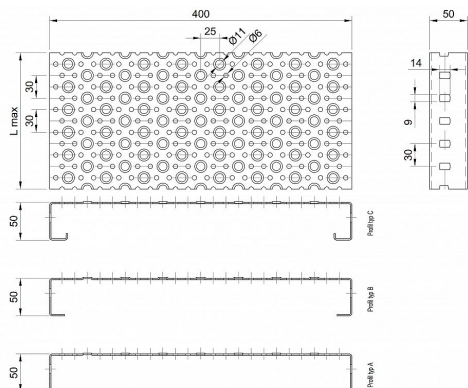

Profilové rošty POF-400-50/1,5 - ocel-černá

» Profilové rošty » Profily POF » šířka 400

Kód produktu	POF40.5015.000
Hmotnost	38,27 Kg
Obvyklá dostupnost	na poptávku
Záruka	záruka 24 měsíců (2 roky)

Profilový podlahový rošt (POF), šířka profilu 400 mm, výška 50 mm, síla 1,5 mm, ocel S235JR (ST37.2 nebo také ČSN 11373) bez povrchové úpravy.

Dostupnost na hlavním skladě:

Na objednávku

Popis

Profilové podlahové rošty typu POF se silou profilu 50/1,5 mm, kde první údaj udává výšku, druhý sílu nosných pásků a šířkou profilu 400 mm. Profilové rošty je možné dodávat v délkách 500 - 6000 mm. Průřez profilu je možné volit z tří typů: A, B, C. Detail viz obrázek. Profilové rošty se standardně dodávají nelemované. Jako výrobní materiál je použita ocel DIN ST37.2 (S235JR nebo také ČSN 11373) bez povrchové úpravy. Více o normách a tolerancích naleznete na stránkách www.rodif.cz / normy. V případě, že jste nenalezli produkt dle vašich požadavků, neváhejte nás kontaktovat.

Parametry

Kód produktu	POF40.5015.000
Hmotnost	38,27 Kg
Typ výrobku	Profilový rošt Px
Detail typu	šířka profilu 400 mm
Délka (mm)	6 000 mm
Šířka (mm)	400 mm
www	www.RODIF.cz/profilove-perforovane-rosty/profilove-rosty-pof