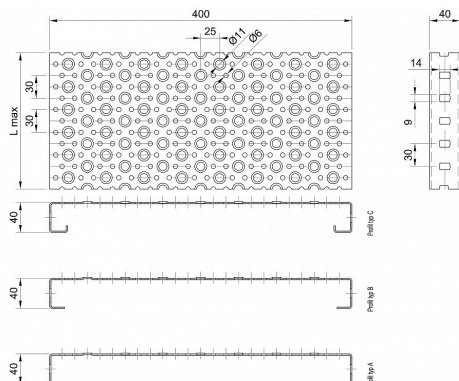

# Profilové rošty POF-400-40/2 - ocel-černá

» Profilové rošty » Profily POF » šířka 400

Kód produktu	POF40.4020.000
Hmotnost	49,14 Kg
Obvyklá dostupnost	na poptávku
Záruka	záruka 24 měsíců (2 roky)

Profilový podlahový rošt (POF), šířka profilu 400 mm, výška 40 mm, síla 2 mm, ocel S235JR (ST37.2 nebo také ČSN 11373) bez povrchové úpravy.

## Popis

Profilové podlahové rošty typu POF se silou profilu 40/2 mm, kde první údaj udává výšku, druhý sílu nosných pásků a šířkou profilu 400 mm. Profilové rošty je možné dodávat v délkách 500 - 6000 mm. Průřez profilu je možné volit z tří typů: A, B, C. Detail viz obrázek. Profilové rošty se standardně dodávají nelemované. Jako výrobní materiál je použita ocel DIN ST37.2 (S235JR nebo také ČSN 11373) bez povrchové úpravy. Více o normách a tolerancích naleznete na stránkách [www.rodif.cz](http://www.rodif.cz) / normyV případě, že jste nenalezli produkt dle vašich požadavků, neváhejte nás kontaktovat.

## Parametry

Kód produktu	POF40.4020.000
Hmotnost	49,14 Kg
Typ výrobku	Profilový rošt Px
Detail typu	šířka profilu 400 mm
Nosný pásek	výška 40 mm, síla 2 mm
Délka (mm)	6 000 mm
Šířka (mm)	400 mm
www	<a href="http://www.RODIF.cz/profilove-perforovane-rosty/profilove-rosty-pof">www.RODIF.cz/profilove-perforovane-rosty/profilove-rosty-pof</a>