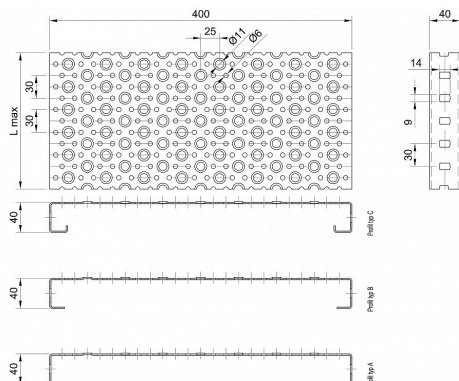

Profilové rošty POF-400-40/2 - ocel-černá

» Profilové rošty » Profily POF » šířka 400

Kód produktu	POF40.4020.000
Hmotnost	49,14 Kg
Obvyklá dostupnost	na poptávku
Záruka	záruka 24 měsíců (2 roky)

Profilový podlahový rošt (POF), šířka profilu 400 mm, výška 40 mm, síla 2 mm, ocel S235JR (ST37.2 nebo také ČSN 11373) bez povrchové úpravy.

Dostupnost na hlavním skladě:

Na objednávku

Popis

Profilové podlahové rošty typu POF se silou profilu 40/2 mm, kde první údaj udává výšku, druhý sílu nosných pásek a šířkou profilu 400 mm. Profilové rošty je možné dodávat v délkách 500 - 6000 mm. Průřez profilu je možné volit z tří typů: A, B, C. Detail viz obrázek. Profilové rošty se standardně dodávají nelemované. Jako výrobní materiál je použita ocel DIN ST37.2 (S235JR nebo také ČSN 11373) bez povrchové úpravy. Více o normách a tolerancích naleznete na stránkách www.rodif.cz / normyV případě, že jste nenalezli produkt dle vašich požadavků, neváhejte nás kontaktovat.

Parametry

Kód produktu	POF40.4020.000
Hmotnost	49,14 Kg
Typ výrobku	Profilový rošt Px
Detail typu	šířka profilu 400 mm
Nosný pásek	výška 40 mm, síla 2 mm
Délka (mm)	6 000 mm
Šířka (mm)	400 mm
www	www.rodif.cz/profilove-perforovane-rosty/profilove-rosty-pof