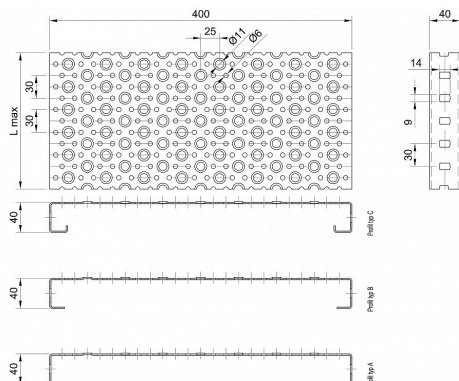

Profilové rošty POF-400-40/2,5 - ocel-černá

» Profilové rošty » Profily POF » šířka 400

Kód produktu	POF40.4025.000
Hmotnost	61,43 Kg
Obvyklá dostupnost	na poptávku
Záruka	záruka 24 měsíců (2 roky)

Profilový podlahový rošt (POF), šířka profilu 400 mm, výška 40 mm, síla 2,5 mm, ocel S235JR (ST37.2 nebo také ČSN 11373) bez povrchové úpravy.

Dostupnost na hlavním skladě:

Na objednávku

Popis

Profilové podlahové rošty typu POF se silou profilu 40/2,5 mm, kde první údaj udává výšku, druhý sílu nosných pásek a šířkou profilu 400 mm. Profilové rošty je možné dodávat v délkách 500 - 6000 mm. Průřez profilu je možné volit z tří typů: A, B, C. Detail viz obrázek. Profilové rošty se standardně dodávají nelemované. Jako výrobní materiál je použita ocel DIN ST37.2 (S235JR nebo také ČSN 11373) bez povrchové úpravy. Více o normách a tolerancích naleznete na stránkách www.rodif.cz / normy. V případě, že jste nenalezli produkt dle vašich požadavků, neváhejte nás kontaktovat.

Parametry

Kód produktu	POF40.4025.000
Hmotnost	61,43 Kg
Typ výrobku	Profilový rošt Px
Detail typu	šířka profilu 400 mm
Nosný pásek	výška 40 mm, síla 2,5 mm
Délka (mm)	6 000 mm
Šířka (mm)	400 mm
www	www.RODIF.cz/profilove-perforovane-rosty/profilove-rosty-pof