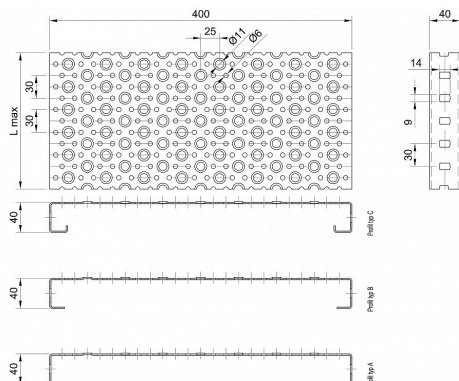

# Profilové rošty POF-400-40/2,5 - hliník-surový

» Profilové rošty » Profily POF » šířka 400

Kód produktu	POF40.4025.030
Hmotnost	21,13 Kg
Obvyklá dostupnost	na poptávku
Záruka	záruka 24 měsíců (2 roky)

Profilový podlahový rošt (POF), šířka profilu 400 mm, výška 40 mm, síla 2,5 mm, hliník bez povrchové úpravy.

Dostupnost na hlavním skladě:

Na objednávku

## Popis

Profilové podlahové rošty typu POF se silou profilu 40/2,5 mm, kde první údaj udává výšku, druhý sílu nosných pásek a šířkou profilu 400 mm. Profilové rošty je možné dodávat v délkách 500 - 6000 mm. Průřez profilu je možné volit z tří typů: A, B, C. Detail viz obrázek. Profilové rošty se standardně dodávají nelemované. Jako výrobní materiál je použit hliník bez povrchové úpravy. Více o normách a tolerancích naleznete na stránkách [www.rodif.cz](http://www.rodif.cz) / normy. V případě, že jste nenalezli produkt dle vašich požadavků, neváhejte nás kontaktovat.

## Parametry

Kód produktu	POF40.4025.030
Hmotnost	21,13 Kg
Typ výrobku	Profilový rošt Px
Detail typu	šířka profilu 400 mm
Nosný pásek	výška 40 mm, síla 2,5 mm
Délka (mm)	6 000 mm
Šířka (mm)	400 mm
www	<a href="http://www.RODIF.cz/profilove-perforovane-rosty/profilove-rosty-pof">www.RODIF.cz/profilove-perforovane-rosty/profilove-rosty-pof</a>