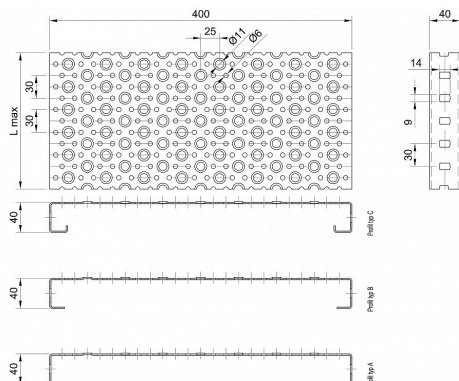

Profilové rošty POF-400-40/1,5 - ocel-černá

» Profilové rošty » Profily POF » šířka 400

Kód produktu	POF40.4015.000
Hmotnost	36,86 Kg
Obvyklá dostupnost	na poptávku
Záruka	záruka 24 měsíců (2 roky)

Profilový podlahový rošt (POF), šířka profilu 400 mm, výška 40 mm, síla 1,5 mm, ocel S235JR (ST37.2 nebo také ČSN 11373) bez povrchové úpravy.

Dostupnost na hlavním skladě:

Na objednávku

Popis

Profilové podlahové rošty typu POF se silou profilu 40/1,5 mm, kde první údaj udává výšku, druhý sílu nosných pásků a šířkou profilu 400 mm. Profilové rošty je možné dodávat v délkách 500 - 6000 mm. Průřez profilu je možné volit z tří typů: A, B, C. Detail viz obrázek. Profilové rošty se standardně dodávají nelemované. Jako výrobní materiál je použita ocel DIN ST37.2 (S235JR nebo také ČSN 11373) bez povrchové úpravy. Více o normách a tolerancích naleznete na stránkách www.rodif.cz / normy. V případě, že jste nenalezli produkt dle vašich požadavků, neváhejte nás kontaktovat.

Parametry

Kód produktu	POF40.4015.000
Hmotnost	36,86 Kg
Typ výrobku	Profilový rošt Px
Detail typu	šířka profilu 400 mm
Délka (mm)	6 000 mm
Šířka (mm)	400 mm
www	www.RODIF.cz/profilove-perforovane-rosty/profilove-rosty-pof