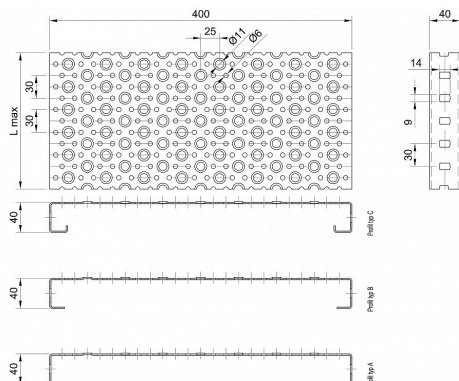

# Profilové rošty POF-400-40/1,5 - ocel-černá

» Profilové rošty » Profily POF » šířka 400

Kód produktu	POF40.4015.000
Hmotnost	36,86 Kg
Obvyklá dostupnost	na poptávku
Záruka	záruka 24 měsíců (2 roky)

Profilový podlahový rošt (POF), šířka profilu 400 mm, výška 40 mm, síla 1,5 mm, ocel S235JR (ST37.2 nebo také ČSN 11373) bez povrchové úpravy.

## Popis

Profilové podlahové rošty typu POF se silou profilu 40/1,5 mm, kde první údaj udává výšku, druhý sílu nosných pásků a šířkou profilu 400 mm. Profilové rošty je možné dodávat v délkách 500 - 6000 mm. Průřez profilu je možné volit z tří typů: A, B, C. Detail viz obrázek. Profilové rošty se standardně dodávají nelemované. Jako výrobní materiál je použita ocel DIN ST37.2 (S235JR nebo také ČSN 11373) bez povrchové úpravy. Více o normách a tolerancích naleznete na stránkách [www.rodif.cz](http://www.rodif.cz) / normy. V případě, že jste nenalezli produkt dle vašich požadavků, neváhejte nás kontaktovat.

## Parametry

Kód produktu	POF40.4015.000
Hmotnost	36,86 Kg
Typ výrobku	Profilový rošt Px
Detail typu	šířka profilu 400 mm
Délka (mm)	6 000 mm
Šířka (mm)	400 mm
www	<a href="http://www.RODIF.cz/profilove-perforovane-rosty/profilove-rosty-pof">www.RODIF.cz/profilove-perforovane-rosty/profilove-rosty-pof</a>