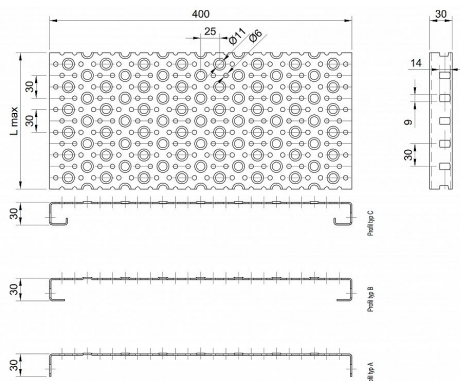

Profilové rošty POF-400-30/2 - ocel-černá

» Profilové rošty » Profily POF » šířka 400

Kód produktu	POF40.3020.000
Hmotnost	47,25 Kg
Obvyklá dostupnost	na poptávku
Záruka	záruka 24 měsíců (2 roky)

Profilový podlahový rošt (POF), šířka profilu 400 mm, výška 30 mm, síla 2 mm, ocel S235JR (ST37.2 nebo také ČSN 11373) bez povrchové úpravy.

Dostupnost na hlavním skladě:

Na objednávku

Popis

Profilové podlahové rošty typu POF se silou profilu 30/2 mm, kde první údaj udává výšku, druhý sílu nosných pásek a šířkou profilu 400 mm. Profilové rošty je možné dodávat v délkách 500 - 6000 mm. Průřez profilu je možné volit z tří typů: A, B, C. Detail viz obrázek. Profilové rošty se standardně dodávají nelemované. Jako výrobní materiál je použita ocel DIN ST37.2 (S235JR nebo také ČSN 11373) bez povrchové úpravy. Více o normách a tolerancích naleznete na stránkách www.rodif.cz / normyV případě, že jste nenalezli produkt dle vašich požadavků, neváhejte nás kontaktovat.

Parametry

Kód produktu	POF40.3020.000
Hmotnost	47,25 Kg
Typ výrobku	Profilový rošt Px
Detail typu	šířka profilu 400 mm
Nosný pásek	výška 30 mm, síla 2 mm
Délka (mm)	6 000 mm
Šířka (mm)	400 mm
www	www.RODIF.cz/profilove-perforovane-rosty/profilove-rosty-pof