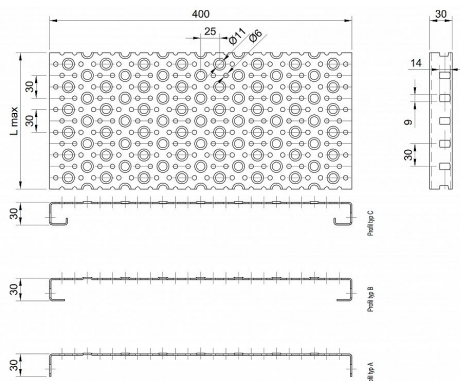

# Profilové rošty POF-400-30/2 - ocel-černá

» Profilové rošty » Profily POF » šířka 400

Kód produktu	POF40.3020.000
Hmotnost	47,25 Kg
Obvyklá dostupnost	na poptávku
Záruka	záruka 24 měsíců (2 roky)

Profilový podlahový rošt (POF), šířka profilu 400 mm, výška 30 mm, síla 2 mm, ocel S235JR (ST37.2 nebo také ČSN 11373) bez povrchové úpravy.

## Popis

Profilové podlahové rošty typu POF se silou profilu 30/2 mm, kde první údaj udává výšku, druhý sílu nosných pásků a šířkou profilu 400 mm. Profilové rošty je možné dodávat v délkách 500 - 6000 mm. Průřez profilu je možné volit z tří typů: A, B, C. Detail viz obrázek. Profilové rošty se standardně dodávají nelemované. Jako výrobní materiál je použita ocel DIN ST37.2 (S235JR nebo také ČSN 11373) bez povrchové úpravy. Více o normách a tolerancích naleznete na stránkách [www.rodif.cz](http://www.rodif.cz) / normyV případě, že jste nenalezli produkt dle vašich požadavků, neváhejte nás kontaktovat.

## Parametry

Kód produktu	POF40.3020.000
Hmotnost	47,25 Kg
Typ výrobku	Profilový rošt Px
Detail typu	šířka profilu 400 mm
Nosný pásek	výška 30 mm, síla 2 mm
Délka (mm)	6 000 mm
Šířka (mm)	400 mm
www	<a href="http://www.RODIF.cz/profilove-perforovane-rosty/profilove-rosty-pof">www.RODIF.cz/profilove-perforovane-rosty/profilove-rosty-pof</a>