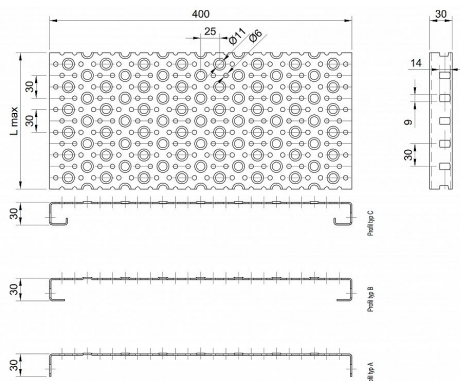

# Profilové rošty POF-400-30/2,5 - ocel-černá

» Profilové rošty » Profily POF » šířka 400

Kód produktu	POF40.3025.000
Hmotnost	59,06 Kg
Obvyklá dostupnost	na poptávku
Záruka	záruka 24 měsíců (2 roky)

Profilový podlahový rošt (POF), šířka profilu 400 mm, výška 30 mm, síla 2,5 mm, ocel S235JR (ST37.2 nebo také ČSN 11373) bez povrchové úpravy.

## Popis

Profilové podlahové rošty typu POF se silou profilu 30/2,5 mm, kde první údaj udává výšku, druhý sílu nosných pásek a šířkou profilu 400 mm. Profilové rošty je možné dodávat v délkách 500 - 6000 mm. Průřez profilu je možné volit z tří typů: A, B, C. Detail viz obrázek. Profilové rošty se standardně dodávají nelemované. Jako výrobní materiál je použita ocel DIN ST37.2 (S235JR nebo také ČSN 11373) bez povrchové úpravy. Více o normách a tolerancích naleznete na stránkách [www.rodif.cz](http://www.rodif.cz) / normyV případě, že jste nenalezli produkt dle vašich požadavků, neváhejte nás kontaktovat.

## Parametry

Kód produktu	POF40.3025.000
Hmotnost	59,06 Kg
Typ výrobku	Profilový rošt Px
Detail typu	šířka profilu 400 mm
Nosný pásek	výška 30 mm, síla 2,5 mm
Délka (mm)	6 000 mm
Šířka (mm)	400 mm
www	<a href="http://www.rodif.cz/profilove-perforovane-rosty/profilove-rosty-pof">www.rodif.cz/profilove-perforovane-rosty/profilove-rosty-pof</a>