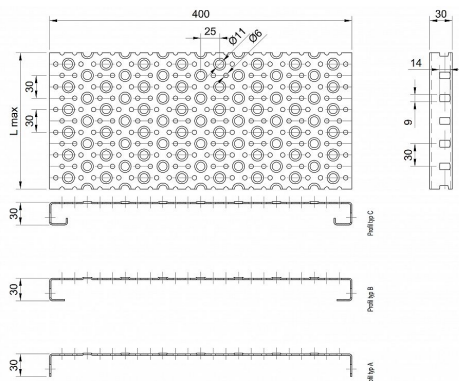

# Profilové rošty POF-400-30/2,5 - hliník-surový

» Profilové rošty » Profily POF » šířka 400

Kód produktu	POF40.3025.030
Hmotnost	20,32 Kg
Obvyklá dostupnost	na poptávku
Záruka	záruka 24 měsíců (2 roky)

Profilový podlahový rošt (POF), šířka profilu 400 mm, výška 30 mm, síla 2,5 mm, hliník bez povrchové úpravy.

Dostupnost na hlavním skladě:

Na objednávku

## Popis

Profilové podlahové rošty typu POF se silou profilu 30/2,5 mm, kde první údaj udává výšku, druhý sílu nosných pásek a šířkou profilu 400 mm. Profilové rošty je možné dodávat v délkách 500 - 6000 mm. Průřez profilu je možné volit z tří typů: A, B, C. Detail viz obrázek. Profilové rošty se standardně dodávají nelemované. Jako výrobní materiál je použit hliník bez povrchové úpravy. Více o normách a tolerancích naleznete na stránkách [www.rodif.cz](http://www.rodif.cz) / normy. V případě, že jste nenalezli produkt dle vašich požadavků, neváhejte nás kontaktovat.

## Parametry

Kód produktu	POF40.3025.030
Hmotnost	20,32 Kg
Typ výrobku	Profilový rošt Px
Detail typu	šířka profilu 400 mm
Nosný pásek	výška 30 mm, síla 2,5 mm
Délka (mm)	6 000 mm
Šířka (mm)	400 mm
www	<a href="http://www.RODIF.cz/profilove-perforovane-rosty/profilove-rosty-pof">www.RODIF.cz/profilove-perforovane-rosty/profilove-rosty-pof</a>