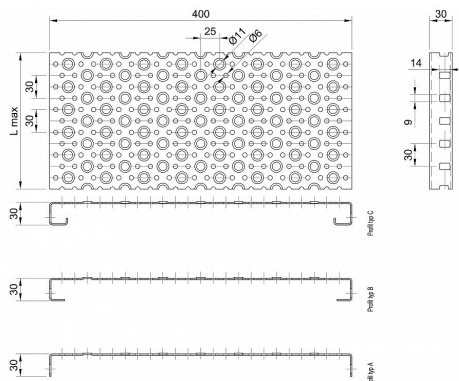

Profilové rošty POF-400-30/1,5 - ocel-zinkovaná

» Profilové rošty » Profily POF » šířka 400

Kód produktu	POF40.3015.001
Hmotnost	35,44 Kg
Obvyklá dostupnost	na poptávku
Záruka	záruka 24 měsíců (2 roky)

Profilový podlahový rošt (POF), šířka profilu 400 mm, výška 30 mm, síla 1,5 mm, ocel S235JR (ST37.2 nebo také ČSN 11373) v povrchové úpravě žárovým zinkováním dle EN ISO 1461.

Dostupnost na hlavním skladě:

Na objednávku

Popis

Profilové podlahové rošty typu POF se sílou profilu 30/1,5 mm, kde první údaj udává výšku, druhý sílu nosných pásků a šířkou profilu 400 mm.

Profilové rošty je možné dodávat v délkách 500 - 6000 mm.

Průřez profilu je možné volit z tří typů: A, B, C. Detail viz obrázek.

Profilové rošty se standardně dodávají nelemované. Jako výrobní materiál je použita ocel DIN ST37.2 (S235JR nebo také ČSN 11373) v povrchové úpravě žárovým zinkováním dle EN ISO 1461.

Kód produktu	POF40.3015.001
Hmotnost	35,44 Kg
Typ výrobku	Profilový rošt Px
Detail typu	šířka profilu 400 mm
Délka (mm)	6 000 mm
Šířka (mm)	400 mm
www	www.RODIF.cz/profilove-perforovane-rosty/profilove-rosty-pof