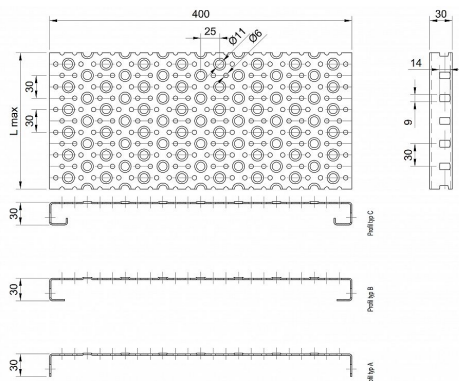

# Profilové rošty POF-400-30/1,5 - ocel-zinkovaná

» Profilové rošty » Profily POF » šířka 400

Kód produktu	POF40.3015.001
Hmotnost	35,44 Kg
Obvyklá dostupnost	na poptávku
Záruka	záruka 24 měsíců (2 roky)

Profilový podlahový rošt (POF), šířka profilu 400 mm, výška 30 mm, síla 1,5 mm, ocel S235JR (ST37.2 nebo také ČSN 11373) v povrchové úpravě žárovým zinkováním dle EN ISO 1461.

Dostupnost na hlavním skladě:

## Popis

Profilové podlahové rošty typu POF se silou profilu 30/1,5 mm, kde první údaj udává výšku, druhý sílu nosných pásků a šířkou profilu 400 mm. Profilové rošty je možné dodávat v délkách 500 - 6000 mm. Průřez profilu je možné volit z tří typů: A, B, C. Detail viz obrázek. Profilové rošty se standardně dodávají nelemované. Jako výrobní materiál je použita ocel DIN ST37.2 (S235JR nebo také ČSN 11373) v povrchové úpravě žárovým zinkováním dle EN ISO 1461. Více o normách a tolerancích naleznete na stránkách [www.rodif.cz](http://www.rodif.cz) / normy. V případě, že jste nenalezli produkt dle vašich požadavků, neváhejte nás kontaktovat.

## Parametry

Kód produktu	POF40.3015.001
Hmotnost	35,44 Kg
Typ výrobku	Profilový rošt Px
Detail typu	šířka profilu 400 mm
Délka (mm)	6 000 mm
Šířka (mm)	400 mm
www	<a href="http://www.RODIF.cz/profilove-perforovane-rosty/profilove-rosty-pof">www.RODIF.cz/profilove-perforovane-rosty/profilove-rosty-pof</a>