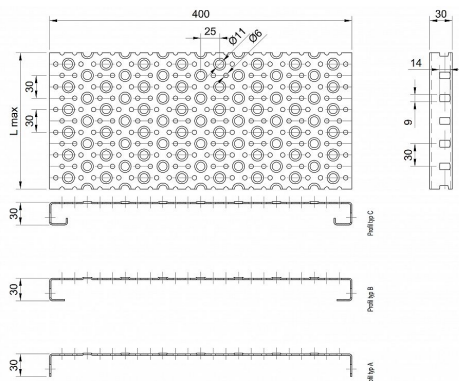

Profilové rošty POF-400-30/1,5 - ocel-zinkovaná

» Profilové rošty » Profily POF » šířka 400

Kód produktu	POF40.3015.001
Hmotnost	35,44 Kg
Obvyklá dostupnost	na poptávku
Záruka	záruka 24 měsíců (2 roky)

Profilový podlahový rošt (POF), šířka profilu 400 mm, výška 30 mm, síla 1,5 mm, ocel S235JR (ST37.2 nebo také ČSN 11373) v povrchové úpravě žárovým zinkováním dle EN ISO 1461.

Dostupnost na hlavním skladě:

Na objednávku

Popis

Profilové podlahové rošty typu POF se sílou profilu 30/1,5 mm, kde první údaj udává výšku, druhý sílu nosných pásků a šířkou profilu 400 mm. Profilové rošty je možné dodávat v délkách 500 - 6000 mm. Průřez profilu je možné volit z tří typů: A, B, C. Detail viz obrázek. Profilové rošty se standardně dodávají nelemované. Jako výrobní materiál je použita ocel DIN ST37.2 (S235JR nebo také ČSN 11373) v povrchové úpravě žárovým zinkováním dle EN ISO 1461. Více o normách a tolerancích naleznete na stránkách www.rodif.cz / normy. V případě, že jste nenalezli produkt dle vašich požadavků, neváhejte nás kontaktovat.

Parametry

Kód produktu	POF40.3015.001
Hmotnost	35,44 Kg
Typ výrobku	Profilový rošt Px
Detail typu	šířka profilu 400 mm
Délka (mm)	6 000 mm
Šířka (mm)	400 mm
www	www.RODIF.cz/profilove-perforovane-rosty/profilove-rosty-pof