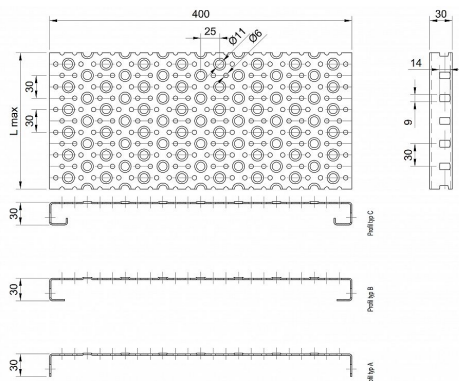

Profilové rošty POF-400-30/1,5 - ocel-černá

» Profilové rošty » Profily POF » šířka 400

Kód produktu	POF40.3015.000
Hmotnost	35,44 Kg
Obvyklá dostupnost	na poptávku
Záruka	záruka 24 měsíců (2 roky)

Profilový podlahový rošt (POF), šířka profilu 400 mm, výška 30 mm, síla 1,5 mm, ocel S235JR (ST37.2 nebo také ČSN 11373) bez povrchové úpravy.

Dostupnost na hlavním skladě:

Na objednávku

Popis

Profilové podlahové rošty typu POF se silou profilu 30/1,5 mm, kde první údaj udává výšku, druhý sílu nosných pásků a šířkou profilu 400 mm. Profilové rošty je možné dodávat v délkách 500 - 6000 mm. Průřez profilu je možné volit z tří typů: A, B, C. Detail viz obrázek. Profilové rošty se standardně dodávají nelemované. Jako výrobní materiál je použita ocel DIN ST37.2 (S235JR nebo také ČSN 11373) bez povrchové úpravy. Více o normách a tolerancích naleznete na stránkách www.rodif.cz / normy. V případě, že jste nenalezli produkt dle vašich požadavků, neváhejte nás kontaktovat.

Parametry

Kód produktu	POF40.3015.000
Hmotnost	35,44 Kg
Typ výrobku	Profilový rošt Px
Detail typu	šířka profilu 400 mm
Délka (mm)	6 000 mm
Šířka (mm)	400 mm
www	www.RODIF.cz/profilove-perforovane-rosty/profilove-rosty-pof