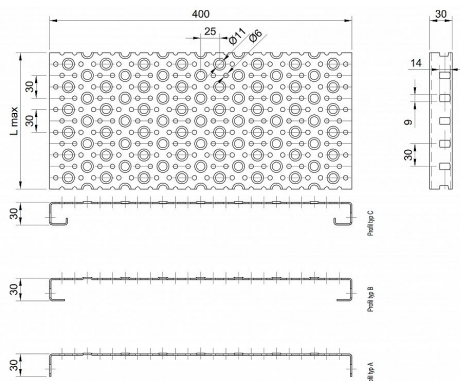

Profilové rošty POF-400-30/1,5 - ocel-černá

» Profilové rošty » Profily POF » šířka 400

Kód produktu	POF40.3015.000
Hmotnost	35,44 Kg
Obvyklá dostupnost	na poptávku
Záruka	záruka 24 měsíců (2 roky)

Profilový podlahový rošt (POF), šířka profilu 400 mm, výška 30 mm, síla 1,5 mm, ocel S235JR (ST37.2 nebo také ČSN 11373) bez povrchové úpravy.

Dostupnost na hlavním skladě:

Na objednávku

Popis

Profilové podlahové rošty typu POF se silou profilu 30/1,5 mm, kde první údaj udává výšku, druhý sílu nosných pásků a šířkou profilu 400 mm. Profilové rošty je možné dodávat v délkách 500 - 6000 mm. Průřez profilu je možné volit z tří typů: A, B, C. Detail viz obrázek. Profilové rošty se standardně dodávají nelemované. Jako výrobní materiál je použita ocel DIN ST37.2 (S235JR nebo také ČSN 11373) bez povrchové úpravy. Více o normách a tolerancích naleznete na stránkách www.rodif.cz / normy. V případě, že jste nenalezli produkt dle vašich požadavků, neváhejte nás kontaktovat.

Parametry

Kód produktu	POF40.3015.000
Hmotnost	35,44 Kg
Typ výrobku	Profilový rošt Px
Detail typu	šířka profilu 400 mm
Délka (mm)	6 000 mm
Šířka (mm)	400 mm
www	www.RODIF.cz/profilove-perforovane-rosty/profilove-rosty-pof