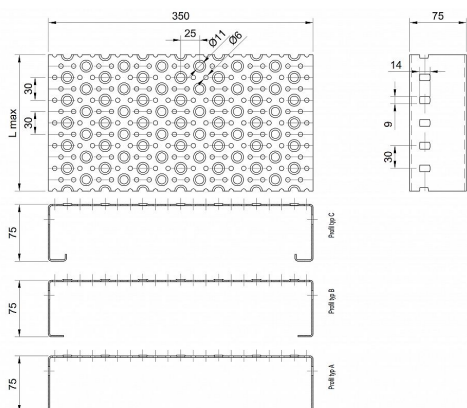

Profilové rošty POF-350-75/2 - ocel-černá

» Profilové rošty » Profily POF » šířka 350

Kód produktu	POF35.7520.000
Hmotnost	51,03 Kg
Obvyklá dostupnost	na poptávku
Záruka	záruka 24 měsíců (2 roky)

Profilový podlahový rošt (POF), šířka profilu 350 mm, výška 75 mm, síla 2 mm, ocel S235JR (ST37.2 nebo také ČSN 11373) bez povrchové úpravy.

Dostupnost na hlavním skladě:

Na objednávku

Popis

Profilové podlahové rošty typu POF se silou profilu 75/2 mm, kde první údaj udává výšku, druhý sílu nosných pásek a šířkou profilu 350 mm. Profilové rošty je možné dodávat v délkách 500 - 6000 mm. Průřez profilu je možné volit z tří typů: A, B, C. Detail viz obrázek. Profilové rošty se standardně dodávají nelemované. Jako výrobní materiál je použita ocel DIN ST37.2 (S235JR nebo také ČSN 11373) bez povrchové úpravy. Více o normách a tolerancích naleznete na stránkách www.rodif.cz / normyV případě, že jste nenalezli produkt dle vašich požadavků, neváhejte nás kontaktovat.

Parametry

Kód produktu	POF35.7520.000
Hmotnost	51,03 Kg
Typ výrobku	Profilový rošt Px
Detail typu	šířka profilu 350 mm
Nosný pásek	výška 75 mm, síla 2 mm
Délka (mm)	6 000 mm
Šířka (mm)	350 mm
www	www.RODIF.cz/profilove-perforovane-rosty/profilove-rosty-pof