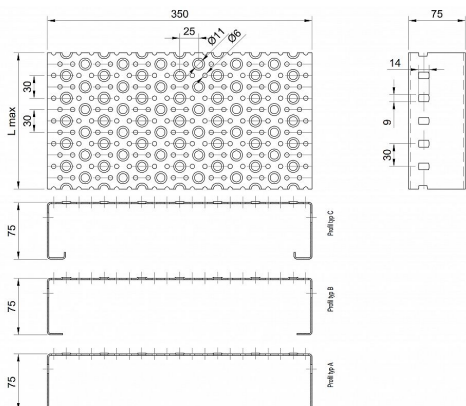

Profilové rošty POF-350-75/2,5 - ocel-zinkovaná

» Profilové rošty » Profily POF » šířka 350

Kód produktu	POF35.7525.001
Hmotnost	63,79 Kg
Obvyklá dostupnost	na poptávku
Záruka	záruka 24 měsíců (2 roky)

Profilový podlahový rošt (POF), šířka profilu 350 mm, výška 75 mm, síla 2,5 mm, ocel S235JR (ST37.2 nebo také ČSN 11373) v povrchové úpravě žárovým zinkováním dle EN ISO 1461.

Dostupnost na hlavním skladě: Na objednávku

Popis

Profilové podlahové rošty typu POF se sílou profilu 75/2,5 mm, kde první údaj udává výšku, druhý sílu nosných pásek a šířkou profilu 350 mm. Profilové rošty je možné dodávat v délkách 500 - 6000 mm. Průřez profilu je možné volit z tří typů: A, B, C. Detail viz obrázek. Profilové rošty se standardně dodávají nelemované. Jako výrobní materiál je použita ocel DIN ST37.2 (S235JR nebo také ČSN 11373) v povrchové úpravě žárovým zinkováním dle EN ISO 1461. Více o normách a tolerancích naleznete na stránkách www.rodif.cz / normy. V případě, že jste nenalezli produkt dle vašich požadavků, neváhejte nás kontaktovat.

Parametry

Kód produktu	POF35.7525.001
Hmotnost	63,79 Kg
Typ výrobku	Profilový rošt Px
Detail typu	šířka profilu 350 mm
Nosný pásek	výška 75 mm, síla 2,5 mm
Délka (mm)	6 000 mm
Šířka (mm)	350 mm
www	www.RODIF.cz/profilove-perforovane-rosty/profilove-rosty-pof