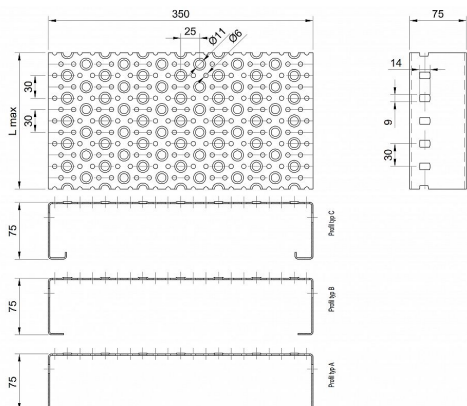

Profilové rošty POF-350-75/2,5 - ocel-černá

» Profilové rošty » Profily POF » šířka 350

Kód produktu	POF35.7525.000
Hmotnost	63,79 Kg
Obvyklá dostupnost	na poptávku
Záruka	záruka 24 měsíců (2 roky)

Profilový podlahový rošt (POF), šířka profilu 350 mm, výška 75 mm, síla 2,5 mm, ocel S235JR (ST37.2 nebo také ČSN 11373) bez povrchové úpravy.

Dostupnost na hlavním skladě: Na objednávku

Popis

Profilové podlahové rošty typu POF se silou profilu 75/2,5 mm, kde první údaj udává výšku, druhý sílu nosných pásek a šířkou profilu 350 mm. Profilové rošty je možné dodávat v délkách 500 - 6000 mm. Průřez profilu je možné volit z tří typů: A, B, C. Detail viz obrázek. Profilové rošty se standardně dodávají nelemované. Jako výrobní materiál je použita ocel DIN ST37.2 (S235JR nebo také ČSN 11373) bez povrchové úpravy. Více o normách a tolerancích naleznete na stránkách www.rodif.cz / normy. V případě, že jste nenalezli produkt dle vašich požadavků, neváhejte nás kontaktovat.

Parametry

Kód produktu	POF35.7525.000
Hmotnost	63,79 Kg
Typ výrobku	Profilový rošt Px
Detail typu	šířka profilu 350 mm
Nosný pásek	výška 75 mm, síla 2,5 mm
Délka (mm)	6 000 mm
Šířka (mm)	350 mm
www	www.RODIF.cz/profilove-perforovane-rosty/profilove-rosty-pof