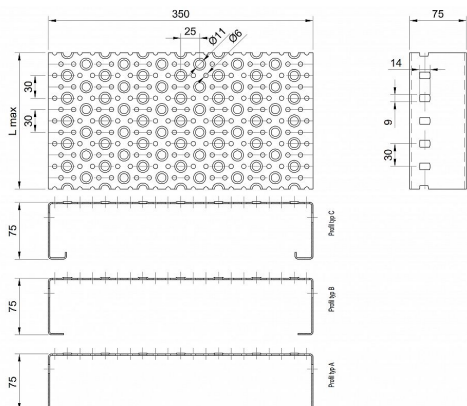

Profilové rošty POF-350-75/2,5 - ocel-černá

» Profilové rošty » Profily POF » šířka 350

Kód produktu	POF35.7525.000
Hmotnost	63,79 Kg
Obvyklá dostupnost	na poptávku
Záruka	záruka 24 měsíců (2 roky)

Profilový podlahový rošt (POF), šířka profilu 350 mm, výška 75 mm, síla 2,5 mm, ocel S235JR (ST37.2 nebo také ČSN 11373) bez povrchové úpravy.

Dostupnost na hlavním skladě:

Na objednávku

Popis

Profilové podlahové rošty typu POF se silou profilu 75/2,5 mm, kde první údaj udává výšku, druhý sílu nosných pásek a šířkou profilu 350 mm. Profilové rošty je možné dodávat v délkách 500 - 6000 mm. Průřez profilu je možné volit z tří typů: A, B, C. Detail viz obrázek. Profilové rošty se standardně dodávají nelemované. Jako výrobní materiál je použita ocel DIN ST37.2 (S235JR nebo také ČSN 11373) bez povrchové úpravy. Více o normách a tolerancích naleznete na stránkách www.rodif.cz / normy. V případě, že jste nenalezli produkt dle vašich požadavků, neváhejte nás kontaktovat.

Parametry

Kód produktu	POF35.7525.000
Hmotnost	63,79 Kg
Typ výrobku	Profilový rošt Px
Detail typu	šířka profilu 350 mm
Nosný pásek	výška 75 mm, síla 2,5 mm
Délka (mm)	6 000 mm
Šířka (mm)	350 mm
www	www.rodif.cz/profilove-perforovane-rosty/profilove-rosty-pof