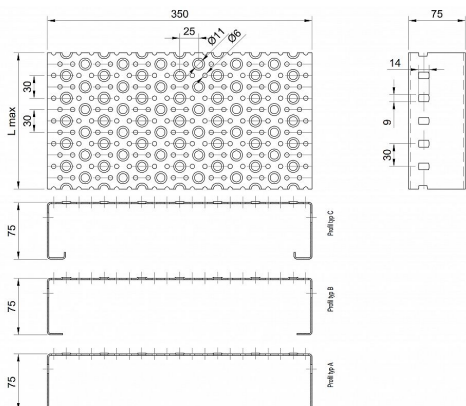

Profilové rošty POF-350-75/2,5 - hliník-surový

» Profilové rošty » Profily POF » šířka 350

Kód produktu	POF35.7525.030
Hmotnost	21,94 Kg
Obvyklá dostupnost	na poptávku
Záruka	záruka 24 měsíců (2 roky)

Profilový podlahový rošt (POF), šířka profilu 350 mm, výška 75 mm, síla 2,5 mm, hliník bez povrchové úpravy.

Dostupnost na hlavním skladě: Na objednávku

Popis

Profilové podlahové rošty typu POF se silou profilu 75/2,5 mm, kde první údaj udává výšku, druhý sílu nosných pásek a šířkou profilu 350 mm. Profilové rošty je možné dodávat v délkách 500 - 6000 mm. Průřez profilu je možné volit z tří typů: A, B, C. Detail viz obrázek. Profilové rošty se standardně dodávají nelemované. Jako výrobní materiál je použit hliník bez povrchové úpravy. Více o normách a tolerancích naleznete na stránkách www.rodif.cz / normy. V případě, že jste nenalezli produkt dle vašich požadavků, neváhejte nás kontaktovat.

Parametry

Kód produktu	POF35.7525.030
Hmotnost	21,94 Kg
Typ výrobku	Profilový rošt Px
Detail typu	šířka profilu 350 mm
Nosný pásek	výška 75 mm, síla 2,5 mm
Délka (mm)	6 000 mm
Šířka (mm)	350 mm
www	www.RODIF.cz/profilove-perforovane-rosty/profilove-rosty-pof