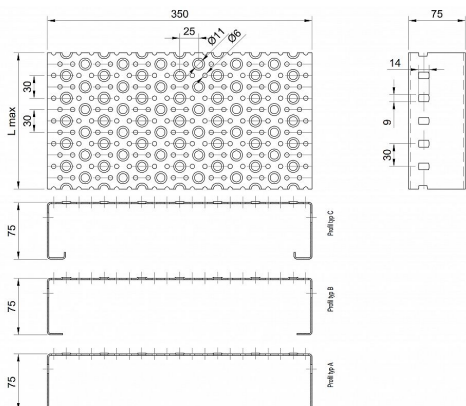

# Profilové rošty POF-350-75/2,5 - hliník-surový

» Profilové rošty » Profily POF » šířka 350

Kód produktu	POF35.7525.030
Hmotnost	21,94 Kg
Obvyklá dostupnost	na poptávku
Záruka	záruka 24 měsíců (2 roky)

Profilový podlahový rošt (POF), šířka profilu 350 mm, výška 75 mm, síla 2,5 mm, hliník bez povrchové úpravy.

Dostupnost na hlavním skladě:

Na objednávku

## Popis

Profilové podlahové rošty typu POF se silou profilu 75/2,5 mm, kde první údaj udává výšku, druhý sílu nosných pásek a šířkou profilu 350 mm. Profilové rošty je možné dodávat v délkách 500 - 6000 mm. Průřez profilu je možné volit z tří typů: A, B, C. Detail viz obrázek. Profilové rošty se standardně dodávají nelemované. Jako výrobní materiál je použit hliník bez povrchové úpravy. Více o normách a tolerancích naleznete na stránkách [www.rodif.cz](http://www.rodif.cz) / normy. V případě, že jste nenalezli produkt dle vašich požadavků, neváhejte nás kontaktovat.

## Parametry

Kód produktu	POF35.7525.030
Hmotnost	21,94 Kg
Typ výrobku	Profilový rošt Px
Detail typu	šířka profilu 350 mm
Nosný pásek	výška 75 mm, síla 2,5 mm
Délka (mm)	6 000 mm
Šířka (mm)	350 mm
www	<a href="http://www.RODIF.cz/profilove-perforovane-rosty/profilove-rosty-pof">www.RODIF.cz/profilove-perforovane-rosty/profilove-rosty-pof</a>