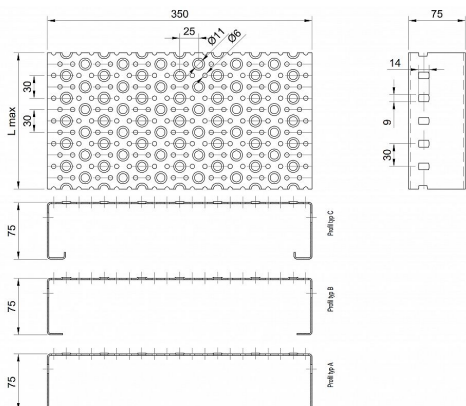

# Profilové rošty POF-350-75/1,5 - ocel-zinkovaná

» Profilové rošty » Profily POF » šířka 350

Kód produktu	POF35.7515.001
Hmotnost	38,27 Kg
Obvyklá dostupnost	na poptávku
Záruka	záruka 24 měsíců (2 roky)

Profilový podlahový rošt (POF), šířka profilu 350 mm, výška 75 mm, síla 1,5 mm, ocel S235JR (ST37.2 nebo také ČSN 11373) v povrchové úpravě žárovým zinkováním dle EN ISO 1461.

Dostupnost na hlavním skladě: Na objednávku

## Popis

Profilové podlahové rošty typu POF se silou profilu 75/1,5 mm, kde první údaj udává výšku, druhý sílu nosných pásků a šířkou profilu 350 mm. Profilové rošty je možné dodávat v délkách 500 - 6000 mm. Průřez profilu je možné volit z tří typů: A, B, C. Detail viz obrázek. Profilové rošty se standardně dodávají nelemované. Jako výrobní materiál je použita ocel DIN ST37.2 (S235JR nebo také ČSN 11373) v povrchové úpravě žárovým zinkováním dle EN ISO 1461. Více o normách a tolerancích naleznete na stránkách [www.rodif.cz](http://www.rodif.cz) / normy. V případě, že jste nenalezli produkt dle vašich požadavků, neváhejte nás kontaktovat.

## Parametry

Kód produktu	POF35.7515.001
Hmotnost	38,27 Kg
Typ výrobku	Profilový rošt Px
Detail typu	šířka profilu 350 mm
Délka (mm)	6 000 mm
Šířka (mm)	350 mm
www	<a href="http://www.RODIF.cz/profilove-perforovane-rosty/profilove-rosty-pof">www.RODIF.cz/profilove-perforovane-rosty/profilove-rosty-pof</a>