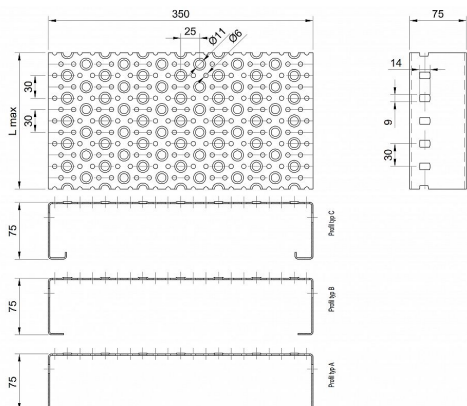

# Profilové rošty POF-350-75/1,5 - ocel-černá

» Profilové rošty » Profily POF » šířka 350

Kód produktu	POF35.7515.000
Hmotnost	38,27 Kg
Obvyklá dostupnost	na poptávku
Záruka	záruka 24 měsíců (2 roky)

Profilový podlahový rošt (POF), šířka profilu 350 mm, výška 75 mm, síla 1,5 mm, ocel S235JR (ST37.2 nebo také ČSN 11373) bez povrchové úpravy.

## Popis

Profilové podlahové rošty typu POF se silou profilu 75/1,5 mm, kde první údaj udává výšku, druhý sílu nosných pásků a šířkou profilu 350 mm. Profilové rošty je možné dodávat v délkách 500 - 6000 mm. Průřez profilu je možné volit z tří typů: A, B, C. Detail viz obrázek. Profilové rošty se standardně dodávají nelemované. Jako výrobní materiál je použita ocel DIN ST37.2 (S235JR nebo také ČSN 11373) bez povrchové úpravy. Více o normách a tolerancích naleznete na stránkách [www.rodif.cz](http://www.rodif.cz) / normy. V případě, že jste nenalezli produkt dle vašich požadavků, neváhejte nás kontaktovat.

## Parametry

Kód produktu	POF35.7515.000
Hmotnost	38,27 Kg
Typ výrobku	Profilový rošt Px
Detail typu	šířka profilu 350 mm
Délka (mm)	6 000 mm
Šířka (mm)	350 mm
www	<a href="http://www.RODIF.cz/profilove-perforovane-rosty/profilove-rosty-pof">www.RODIF.cz/profilove-perforovane-rosty/profilove-rosty-pof</a>