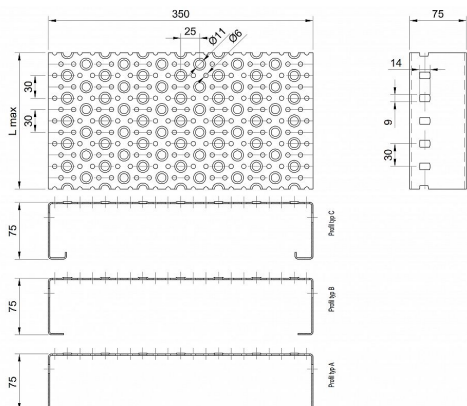

Profilové rošty POF-350-75/1,5 - ocel-černá

» Profilové rošty » Profily POF » šířka 350

Kód produktu	POF35.7515.000
Hmotnost	38,27 Kg
Obvyklá dostupnost	na poptávku
Záruka	záruka 24 měsíců (2 roky)

Profilový podlahový rošt (POF), šířka profilu 350 mm, výška 75 mm, síla 1,5 mm, ocel S235JR (ST37.2 nebo také ČSN 11373) bez povrchové úpravy.

Dostupnost na hlavním skladě:

Na objednávku

Popis

Profilové podlahové rošty typu POF se silou profilu 75/1,5 mm, kde první údaj udává výšku, druhý sílu nosných pásků a šířkou profilu 350 mm. Profilové rošty je možné dodávat v délkách 500 - 6000 mm. Průřez profilu je možné volit z tří typů: A, B, C. Detail viz obrázek. Profilové rošty se standardně dodávají nelemované. Jako výrobní materiál je použita ocel DIN ST37.2 (S235JR nebo také ČSN 11373) bez povrchové úpravy. Více o normách a tolerancích naleznete na stránkách www.rodif.cz / normy. V případě, že jste nenalezli produkt dle vašich požadavků, neváhejte nás kontaktovat.

Parametry

Kód produktu	POF35.7515.000
Hmotnost	38,27 Kg
Typ výrobku	Profilový rošt Px
Detail typu	šířka profilu 350 mm
Délka (mm)	6 000 mm
Šířka (mm)	350 mm
www	www.RODIF.cz/profilove-perforovane-rosty/profilove-rosty-pof