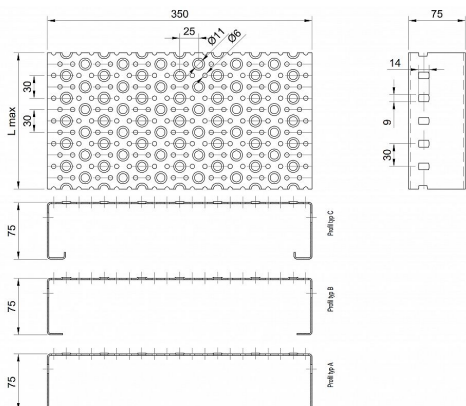

# Profilové rošty POF-350-75/1,5 - ocel-černá

» Profilové rošty » Profily POF » šířka 350

Kód produktu	POF35.7515.000
Hmotnost	38,27 Kg
Obvyklá dostupnost	na poptávku
Záruka	záruka 24 měsíců (2 roky)

Profilový podlahový rošt (POF), šířka profilu 350 mm, výška 75 mm, síla 1,5 mm, ocel S235JR (ST37.2 nebo také ČSN 11373) bez povrchové úpravy.

## Popis

Profilové podlahové rošty typu POF se sílou profilu 75/1,5 mm, kde první údaj udává výšku, druhý sílu nosných pásků a šířkou profilu 350 mm. Profilové rošty je možné dodávat v délkách 500 - 6000 mm. Průřez profilu je možné volit z tří typů: A, B, C. Detail viz obrázek. Profilové rošty se standardně dodávají nelemované. Jako výrobní materiál je použita ocel DIN ST37.2 (S235JR nebo také ČSN 11373) bez povrchové úpravy. Více o normách a tolerancích naleznete na stránkách [www.rodif.cz](http://www.rodif.cz) / normy. V případě, že jste nenalezli produkt dle vašich požadavků, neváhejte nás kontaktovat.

## Parametry

Kód produktu	POF35.7515.000
Hmotnost	38,27 Kg
Typ výrobku	Profilový rošt Px
Detail typu	šířka profilu 350 mm
Délka (mm)	6 000 mm
Šířka (mm)	350 mm
www	<a href="http://www.RODIF.cz/profilove-perforovane-rosty/profilove-rosty-pof">www.RODIF.cz/profilove-perforovane-rosty/profilove-rosty-pof</a>