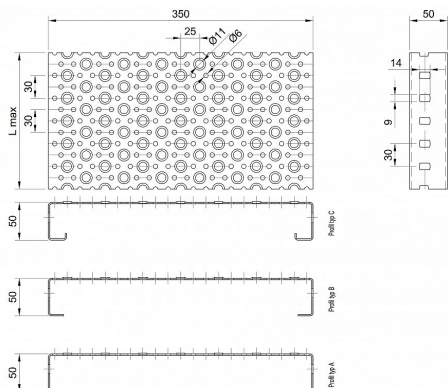

Profilové rošty POF-350-50/2 - ocel-černá

» Profilové rošty » Profily POF » šířka 350

Kód produktu	POF35.5020.000
Hmotnost	46,31 Kg
Obvyklá dostupnost	na poptávku
Záruka	záruka 24 měsíců (2 roky)

Profilový podlahový rošt (POF), šířka profilu 350 mm, výška 50 mm, síla 2 mm, ocel S235JR (ST37.2 nebo také ČSN 11373) bez povrchové úpravy.

Dostupnost na hlavním skladě:

Na objednávku

Popis

Profilové podlahové rošty typu POF se silou profilu 50/2 mm, kde první údaj udává výšku, druhý sílu nosných pásek a šířkou profilu 350 mm. Profilové rošty je možné dodávat v délkách 500 - 6000 mm. Průřez profilu je možné volit z tří typů: A, B, C. Detail viz obrázek. Profilové rošty se standardně dodávají nelemované. Jako výrobní materiál je použita ocel DIN ST37.2 (S235JR nebo také ČSN 11373) bez povrchové úpravy. Více o normách a tolerancích naleznete na stránkách www.rodif.cz / normyV případě, že jste nenalezli produkt dle vašich požadavků, neváhejte nás kontaktovat.

Parametry

Kód produktu	POF35.5020.000
Hmotnost	46,31 Kg
Typ výrobku	Profilový rošt Px
Detail typu	šířka profilu 350 mm
Nosný pásek	výška 50 mm, síla 2 mm
Délka (mm)	6 000 mm
Šířka (mm)	350 mm
www	www.RODIF.cz/profilove-perforovane-rosty/profilove-rosty-pof