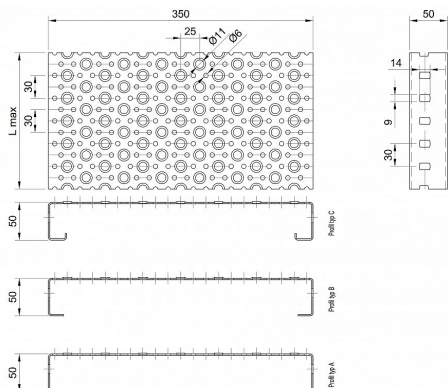

# Profilové rošty POF-350-50/2 - ocel-černá

» Profilové rošty » Profily POF » šířka 350

Kód produktu	POF35.5020.000
Hmotnost	46,31 Kg
Obvyklá dostupnost	na poptávku
Záruka	záruka 24 měsíců (2 roky)

Profilový podlahový rošt (POF), šířka profilu 350 mm, výška 50 mm, síla 2 mm, ocel S235JR (ST37.2 nebo také ČSN 11373) bez povrchové úpravy.

## Popis

Profilové podlahové rošty typu POF se silou profilu 50/2 mm, kde první údaj udává výšku, druhý sílu nosných pásek a šířkou profilu 350 mm. Profilové rošty je možné dodávat v délkách 500 - 6000 mm. Průřez profilu je možné volit z tří typů: A, B, C. Detail viz obrázek. Profilové rošty se standardně dodávají nelemované. Jako výrobní materiál je použita ocel DIN ST37.2 (S235JR nebo také ČSN 11373) bez povrchové úpravy. Více o normách a tolerancích naleznete na stránkách [www.rodif.cz](http://www.rodif.cz) / normyV případě, že jste nenalezli produkt dle vašich požadavků, neváhejte nás kontaktovat.

## Parametry

Kód produktu	POF35.5020.000
Hmotnost	46,31 Kg
Typ výrobku	Profilový rošt Px
Detail typu	šířka profilu 350 mm
Nosný pásek	výška 50 mm, síla 2 mm
Délka (mm)	6 000 mm
Šířka (mm)	350 mm
www	<a href="http://www.RODIF.cz/profilove-perforovane-rosty/profilove-rosty-pof">www.RODIF.cz/profilove-perforovane-rosty/profilove-rosty-pof</a>