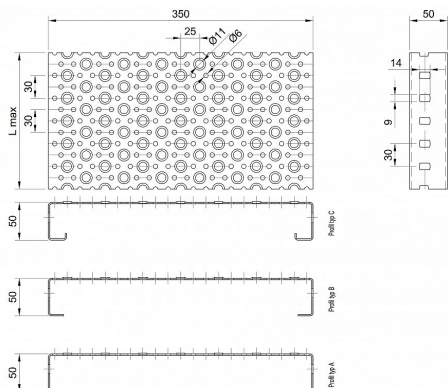

Profilové rošty POF-350-50/2,5 - ocel-černá

» Profilové rošty » Profily POF » šířka 350

Kód produktu	POF35.5025.000
Hmotnost	57,88 Kg
Obvyklá dostupnost	na poptávku
Záruka	záruka 24 měsíců (2 roky)

Profilový podlahový rošt (POF), šířka profilu 350 mm, výška 50 mm, síla 2,5 mm, ocel S235JR (ST37.2 nebo také ČSN 11373) bez povrchové úpravy.

Dostupnost na hlavním skladě:

Na objednávku

Popis

Profilové podlahové rošty typu POF se silou profilu 50/2,5 mm, kde první údaj udává výšku, druhý sílu nosných pásek a šířkou profilu 350 mm. Profilové rošty je možné dodávat v délkách 500 - 6000 mm. Průřez profilu je možné volit z tří typů: A, B, C. Detail viz obrázek. Profilové rošty se standardně dodávají nelemované. Jako výrobní materiál je použita ocel DIN ST37.2 (S235JR nebo také ČSN 11373) bez povrchové úpravy. Více o normách a tolerancích naleznete na stránkách www.rodif.cz / normy. V případě, že jste nenalezli produkt dle vašich požadavků, neváhejte nás kontaktovat.

Parametry

Kód produktu	POF35.5025.000
Hmotnost	57,88 Kg
Typ výrobku	Profilový rošt Px
Detail typu	šířka profilu 350 mm
Nosný pásek	výška 50 mm, síla 2,5 mm
Délka (mm)	6 000 mm
Šířka (mm)	350 mm
www	www.RODIF.cz/profilove-perforovane-rosty/profilove-rosty-pof