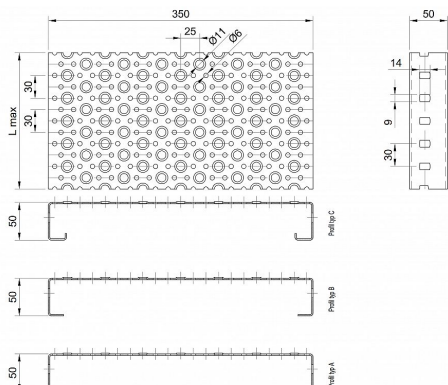

Profilové rošty POF-350-50/1,5 - ocel-černá

» Profilové rošty » Profily POF » šířka 350

Kód produktu	POF35.5015.000
Hmotnost	34,73 Kg
Obvyklá dostupnost	na poptávku
Záruka	záruka 24 měsíců (2 roky)

Profilový podlahový rošt (POF), šířka profilu 350 mm, výška 50 mm, síla 1,5 mm, ocel S235JR (ST37.2 nebo také ČSN 11373) bez povrchové úpravy.

Dostupnost na hlavním skladě:

Na objednávku

Popis

Profilové podlahové rošty typu POF se silou profilu 50/1,5 mm, kde první údaj udává výšku, druhý sílu nosných pásků a šířkou profilu 350 mm. Profilové rošty je možné dodávat v délkách 500 - 6000 mm. Průřez profilu je možné volit z tří typů: A, B, C. Detail viz obrázek. Profilové rošty se standardně dodávají nelemované. Jako výrobní materiál je použita ocel DIN ST37.2 (S235JR nebo také ČSN 11373) bez povrchové úpravy. Více o normách a tolerancích naleznete na stránkách www.rodif.cz / normy. V případě, že jste nenalezli produkt dle vašich požadavků, neváhejte nás kontaktovat.

Parametry

Kód produktu	POF35.5015.000
Hmotnost	34,73 Kg
Typ výrobku	Profilový rošt Px
Detail typu	šířka profilu 350 mm
Délka (mm)	6 000 mm
Šířka (mm)	350 mm
www	www.RODIF.cz/profilove-perforovane-rosty/profilove-rosty-pof