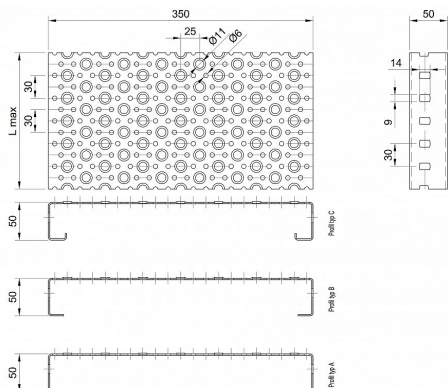

Profilové rošty POF-350-50/1,5 - ocel-černá

» Profilové rošty » Profily POF » šířka 350

Kód produktu	POF35.5015.000
Hmotnost	34,73 Kg
Obvyklá dostupnost	na poptávku
Záruka	záruka 24 měsíců (2 roky)

Profilový podlahový rošt (POF), šířka profilu 350 mm, výška 50 mm, síla 1,5 mm, ocel S235JR (ST37.2 nebo také ČSN 11373) bez povrchové úpravy.

Dostupnost na hlavním skladě:

Na objednávku

Popis

Profilové podlahové rošty typu POF se silou profilu 50/1,5 mm, kde první údaj udává výšku, druhý sílu nosných pásků a šířkou profilu 350 mm. Profilové rošty je možné dodávat v délkách 500 - 6000 mm. Průřez profilu je možné volit z tří typů: A, B, C. Detail viz obrázek. Profilové rošty se standardně dodávají nelemované. Jako výrobní materiál je použita ocel DIN ST37.2 (S235JR nebo také ČSN 11373) bez povrchové úpravy. Více o normách a tolerancích naleznete na stránkách www.rodif.cz / normy. V případě, že jste nenalezli produkt dle vašich požadavků, neváhejte nás kontaktovat.

Parametry

Kód produktu	POF35.5015.000
Hmotnost	34,73 Kg
Typ výrobku	Profilový rošt Px
Detail typu	šířka profilu 350 mm
Délka (mm)	6 000 mm
Šířka (mm)	350 mm
www	www.RODIF.cz/profilove-perforovane-rosty/profilove-rosty-pof