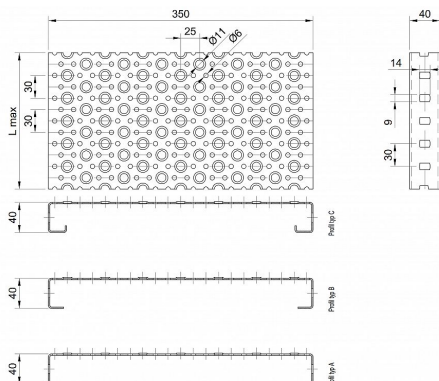

Profilové rošty POF-350-40/2 - ocel-černá

» Profilové rošty » Profily POF » šířka 350

Kód produktu	POF35.4020.000
Hmotnost	44,42 Kg
Obvyklá dostupnost	na poptávku
Záruka	záruka 24 měsíců (2 roky)

Profilový podlahový rošt (POF), šířka profilu 350 mm, výška 40 mm, síla 2 mm, ocel S235JR (ST37.2 nebo také ČSN 11373) bez povrchové úpravy.

Dostupnost na hlavním skladě:

Na objednávku

Popis

Profilové podlahové rošty typu POF se silou profilu 40/2 mm, kde první údaj udává výšku, druhý sílu nosných pásek a šířkou profilu 350 mm. Profilové rošty je možné dodávat v délkách 500 - 6000 mm. Průřez profilu je možné volit z tří typů: A, B, C. Detail viz obrázek. Profilové rošty se standardně dodávají nelemované. Jako výrobní materiál je použita ocel DIN ST37.2 (S235JR nebo také ČSN 11373) bez povrchové úpravy. Více o normách a tolerancích naleznete na stránkách www.rodif.cz / normyV případě, že jste nenalezli produkt dle vašich požadavků, neváhejte nás kontaktovat.

Parametry

Kód produktu	POF35.4020.000
Hmotnost	44,42 Kg
Typ výrobku	Profilový rošt Px
Detail typu	šířka profilu 350 mm
Nosný pásek	výška 40 mm, síla 2 mm
Délka (mm)	6 000 mm
Šířka (mm)	350 mm
www	www.RODIF.cz/profilove-perforovane-rosty/profilove-rosty-pof