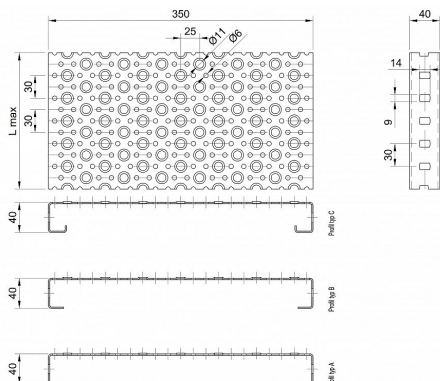

# Profilové rošty POF-350-40/2 - ocel-černá

» Profilové rošty » Profily POF » šířka 350

Kód produktu	POF35.4020.000
Hmotnost	44,42 Kg
Obvyklá dostupnost	na poptávku
Záruka	záruka 24 měsíců (2 roky)

Profilový podlahový rošt (POF), šířka profilu 350 mm, výška 40 mm, síla 2 mm, ocel S235JR (ST37.2 nebo také ČSN 11373) bez povrchové úpravy.

## Popis

Profilové podlahové rošty typu POF se silou profilu 40/2 mm, kde první údaj udává výšku, druhý sílu nosných pásek a šířkou profilu 350 mm. Profilové rošty je možné dodávat v délkách 500 - 6000 mm. Průřez profilu je možné volit z tří typů: A, B, C. Detail viz obrázek. Profilové rošty se standardně dodávají nelemované. Jako výrobní materiál je použita ocel DIN ST37.2 (S235JR nebo také ČSN 11373) bez povrchové úpravy. Více o normách a tolerancích naleznete na stránkách [www.rodif.cz](http://www.rodif.cz) / normyV případě, že jste nenalezli produkt dle vašich požadavků, neváhejte nás kontaktovat.

## Parametry

Kód produktu	POF35.4020.000
Hmotnost	44,42 Kg
Typ výrobku	Profilový rošt Px
Detail typu	šířka profilu 350 mm
Nosný pásek	výška 40 mm, síla 2 mm
Délka (mm)	6 000 mm
Šířka (mm)	350 mm
www	<a href="http://www.RODIF.cz/profilove-perforovane-rosty/profilove-rosty-pof">www.RODIF.cz/profilove-perforovane-rosty/profilove-rosty-pof</a>