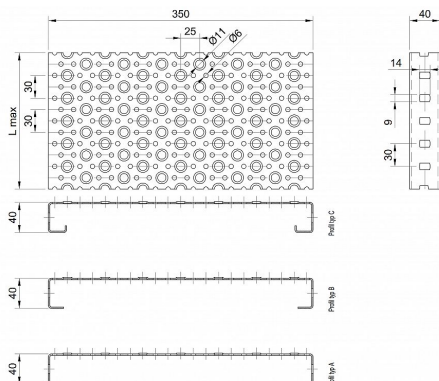

Profilové rošty POF-350-40/2,5 - ocel-černá

» Profilové rošty » Profily POF » šířka 350

Kód produktu	POF35.4025.000
Hmotnost	55,52 Kg
Obvyklá dostupnost	na poptávku
Záruka	záruka 24 měsíců (2 roky)

Profilový podlahový rošt (POF), šířka profilu 350 mm, výška 40 mm, síla 2,5 mm, ocel S235JR (ST37.2 nebo také ČSN 11373) bez povrchové úpravy.

Dostupnost na hlavním skladě:

Na objednávku

Popis

Profilové podlahové rošty typu POF se silou profilu 40/2,5 mm, kde první údaj udává výšku, druhý sílu nosných pásek a šířkou profilu 350 mm. Profilové rošty je možné dodávat v délkách 500 - 6000 mm. Průřez profilu je možné volit z tří typů: A, B, C. Detail viz obrázek. Profilové rošty se standardně dodávají nelemované. Jako výrobní materiál je použita ocel DIN ST37.2 (S235JR nebo také ČSN 11373) bez povrchové úpravy. Více o normách a tolerancích naleznete na stránkách www.rodif.cz / normy. V případě, že jste nenalezli produkt dle vašich požadavků, neváhejte nás kontaktovat.

Parametry

Kód produktu	POF35.4025.000
Hmotnost	55,52 Kg
Typ výrobku	Profilový rošt Px
Detail typu	šířka profilu 350 mm
Nosný pásek	výška 40 mm, síla 2,5 mm
Délka (mm)	6 000 mm
Šířka (mm)	350 mm
www	www.RODIF.cz/profilove-perforovane-rosty/profilove-rosty-pof