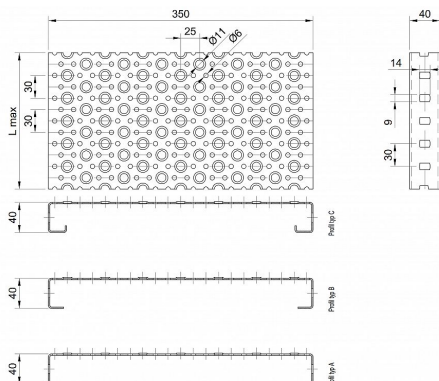

# Profilové rošty POF-350-40/2,5 - hliník-surový

» Profilové rošty » Profily POF » šířka 350

Kód produktu	POF35.4025.030
Hmotnost	19,10 Kg
Obvyklá dostupnost	na poptávku
Záruka	záruka 24 měsíců (2 roky)

Profilový podlahový rošt (POF), šířka profilu 350 mm, výška 40 mm, síla 2,5 mm, hliník bez povrchové úpravy.

Dostupnost na hlavním skladě:

Na objednávku

## Popis

Profilové podlahové rošty typu POF se silou profilu 40/2,5 mm, kde první údaj udává výšku, druhý sílu nosných pásek a šířkou profilu 350 mm. Profilové rošty je možné dodávat v délkách 500 - 6000 mm. Průřez profilu je možné volit z tří typů: A, B, C. Detail viz obrázek. Profilové rošty se standardně dodávají nelemované. Jako výrobní materiál je použit hliník bez povrchové úpravy. Více o normách a tolerancích naleznete na stránkách [www.rodif.cz](http://www.rodif.cz) / normy. V případě, že jste nenalezli produkt dle vašich požadavků, neváhejte nás kontaktovat.

## Parametry

Kód produktu	POF35.4025.030
Hmotnost	19,10 Kg
Typ výrobku	Profilový rošt Px
Detail typu	šířka profilu 350 mm
Nosný pásek	výška 40 mm, síla 2,5 mm
Délka (mm)	6 000 mm
Šířka (mm)	350 mm
www	<a href="http://www.RODIF.cz/profilove-perforovane-rosty/profilove-rosty-pof">www.RODIF.cz/profilove-perforovane-rosty/profilove-rosty-pof</a>