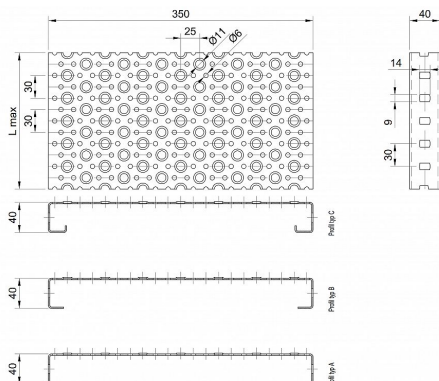

Profilové rošty POF-350-40/2,5 - hliník-surový

» Profilové rošty » Profily POF » šířka 350

Kód produktu	POF35.4025.030
Hmotnost	19,10 Kg
Obvyklá dostupnost	na poptávku
Záruka	záruka 24 měsíců (2 roky)

Profilový podlahový rošt (POF), šířka profilu 350 mm, výška 40 mm, síla 2,5 mm, hliník bez povrchové úpravy.

Dostupnost na hlavním skladě:

Na objednávku

Popis

Profilové podlahové rošty typu POF se silou profilu 40/2,5 mm, kde první údaj udává výšku, druhý sílu nosných pásek a šířkou profilu 350 mm. Profilové rošty je možné dodávat v délkách 500 - 6000 mm. Průřez profilu je možné volit z tří typů: A, B, C. Detail viz obrázek. Profilové rošty se standardně dodávají nelemované. Jako výrobní materiál je použit hliník bez povrchové úpravy. Více o normách a tolerancích naleznete na stránkách www.rodif.cz / normy. V případě, že jste nenalezli produkt dle vašich požadavků, neváhejte nás kontaktovat.

Parametry

Kód produktu	POF35.4025.030
Hmotnost	19,10 Kg
Typ výrobku	Profilový rošt Px
Detail typu	šířka profilu 350 mm
Nosný pásek	výška 40 mm, síla 2,5 mm
Délka (mm)	6 000 mm
Šířka (mm)	350 mm
www	www.RODIF.cz/profilove-perforovane-rosty/profilove-rosty-pof