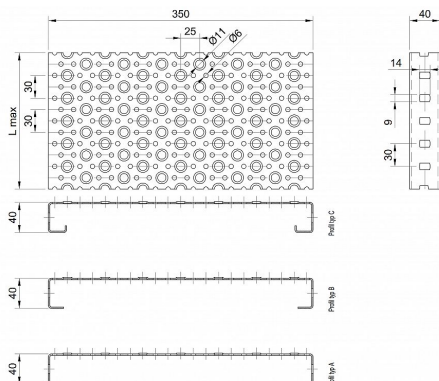

Profilové rošty POF-350-40/1,5 - ocel-černá

» Profilové rošty » Profily POF » šířka 350

Kód produktu	POF35.4015.000
Hmotnost	33,31 Kg
Obvyklá dostupnost	na poptávku
Záruka	záruka 24 měsíců (2 roky)

Profilový podlahový rošt (POF), šířka profilu 350 mm, výška 40 mm, síla 1,5 mm, ocel S235JR (ST37.2 nebo také ČSN 11373) bez povrchové úpravy.

Dostupnost na hlavním skladě:

Na objednávku

Popis

Profilové podlahové rošty typu POF se silou profilu 40/1,5 mm, kde první údaj udává výšku, druhý sílu nosných pásků a šířkou profilu 350 mm. Profilové rošty je možné dodávat v délkách 500 - 6000 mm. Průřez profilu je možné volit z tří typů: A, B, C. Detail viz obrázek. Profilové rošty se standardně dodávají nelemované. Jako výrobní materiál je použita ocel DIN ST37.2 (S235JR nebo také ČSN 11373) bez povrchové úpravy. Více o normách a tolerancích naleznete na stránkách www.rodif.cz / normy. V případě, že jste nenalezli produkt dle vašich požadavků, neváhejte nás kontaktovat.

Parametry

Kód produktu	POF35.4015.000
Hmotnost	33,31 Kg
Typ výrobku	Profilový rošt Px
Detail typu	šířka profilu 350 mm
Délka (mm)	6 000 mm
Šířka (mm)	350 mm
www	www.RODIF.cz/profilove-perforovane-rosty/profilove-rosty-pof