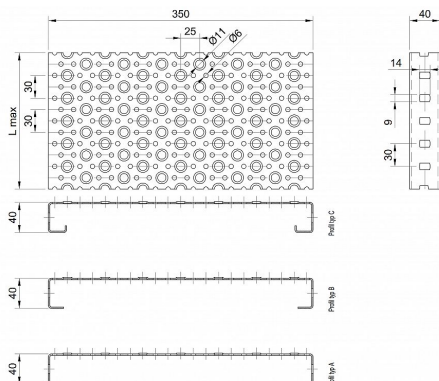

Profilové rošty POF-350-40/1,5 - ocel-černá

» Profilové rošty » Profily POF » šířka 350

Kód produktu	POF35.4015.000
Hmotnost	33,31 Kg
Obvyklá dostupnost	na poptávku
Záruka	záruka 24 měsíců (2 roky)

Profilový podlahový rošt (POF), šířka profilu 350 mm, výška 40 mm, síla 1,5 mm, ocel S235JR (ST37.2 nebo také ČSN 11373) bez povrchové úpravy.

Dostupnost na hlavním skladě:

Na objednávku

Popis

Profilové podlahové rošty typu POF se silou profilu 40/1,5 mm, kde první údaj udává výšku, druhý sílu nosných pásků a šířkou profilu 350 mm. Profilové rošty je možné dodávat v délkách 500 - 6000 mm. Průřez profilu je možné volit z tří typů: A, B, C. Detail viz obrázek. Profilové rošty se standardně dodávají nelemované. Jako výrobní materiál je použita ocel DIN ST37.2 (S235JR nebo také ČSN 11373) bez povrchové úpravy. Více o normách a tolerancích naleznete na stránkách www.rodif.cz / normyV případě, že jste nenalezli produkt dle vašich požadavků, neváhejte nás kontaktovat.

Parametry

Kód produktu	POF35.4015.000
Hmotnost	33,31 Kg
Typ výrobku	Profilový rošt Px
Detail typu	šířka profilu 350 mm
Délka (mm)	6 000 mm
Šířka (mm)	350 mm
www	www.RODIF.cz/profilove-perforovane-rosty/profilove-rosty-pof