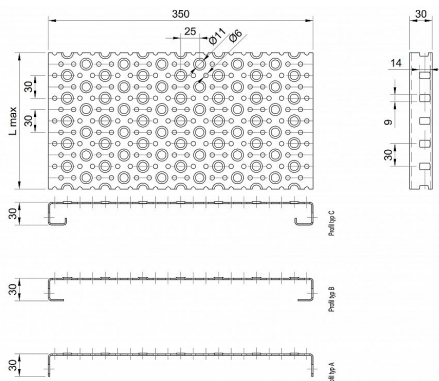

# Profilové rošty POF-350-30/2 - ocel-černá

» Profilové rošty » Profily POF » šířka 350

Kód produktu	POF35.3020.000
Hmotnost	42,53 Kg
Obvyklá dostupnost	na poptávku
Záruka	záruka 24 měsíců (2 roky)

Profilový podlahový rošt (POF), šířka profilu 350 mm, výška 30 mm, síla 2 mm, ocel S235JR (ST37.2 nebo také ČSN 11373) bez povrchové úpravy.

## Popis

Profilové podlahové rošty typu POF se silou profilu 30/2 mm, kde první údaj udává výšku, druhý sílu nosných pásků a šířkou profilu 350 mm. Profilové rošty je možné dodávat v délkách 500 - 6000 mm. Průřez profilu je možné volit z tří typů: A, B, C. Detail viz obrázek. Profilové rošty se standardně dodávají nelemované. Jako výrobní materiál je použita ocel DIN ST37.2 (S235JR nebo také ČSN 11373) bez povrchové úpravy. Více o normách a tolerancích naleznete na stránkách [www.rodif.cz](http://www.rodif.cz) / normyV případě, že jste nenalezli produkt dle vašich požadavků, neváhejte nás kontaktovat.

## Parametry

Kód produktu	POF35.3020.000
Hmotnost	42,53 Kg
Typ výrobku	Profilový rošt Px
Detail typu	šířka profilu 350 mm
Nosný pásek	výška 30 mm, síla 2 mm
Délka (mm)	6 000 mm
Šířka (mm)	350 mm
www	<a href="http://www.RODIF.cz/profilove-perforovane-rosty/profilove-rosty-pof">www.RODIF.cz/profilove-perforovane-rosty/profilove-rosty-pof</a>