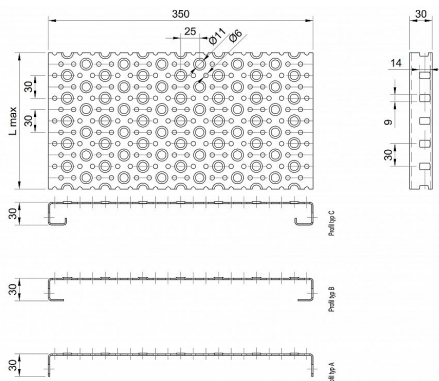

Profilové rošty POF-350-30/2,5 - ocel-černá

» Profilové rošty » Profily POF » šířka 350

Kód produktu	POF35.3025.000
Hmotnost	53,16 Kg
Obvyklá dostupnost	na poptávku
Záruka	záruka 24 měsíců (2 roky)

Profilový podlahový rošt (POF), šířka profilu 350 mm, výška 30 mm, síla 2,5 mm, ocel S235JR (ST37.2 nebo také ČSN 11373) bez povrchové úpravy.

Dostupnost na hlavním skladě:

Na objednávku

Popis

Profilové podlahové rošty typu POF se silou profilu 30/2,5 mm, kde první údaj udává výšku, druhý sílu nosných pásek a šířkou profilu 350 mm. Profilové rošty je možné dodávat v délkách 500 - 6000 mm. Průřez profilu je možné volit z tří typů: A, B, C. Detail viz obrázek. Profilové rošty se standardně dodávají nelemované. Jako výrobní materiál je použita ocel DIN ST37.2 (S235JR nebo také ČSN 11373) bez povrchové úpravy. Více o normách a tolerancích naleznete na stránkách www.rodif.cz / normy. V případě, že jste nenalezli produkt dle vašich požadavků, neváhejte nás kontaktovat.

Parametry

Kód produktu	POF35.3025.000
Hmotnost	53,16 Kg
Typ výrobku	Profilový rošt Px
Detail typu	šířka profilu 350 mm
Nosný pásek	výška 30 mm, síla 2,5 mm
Délka (mm)	6 000 mm
Šířka (mm)	350 mm
www	www.RODIF.cz/profilove-perforovane-rosty/profilove-rosty-pof