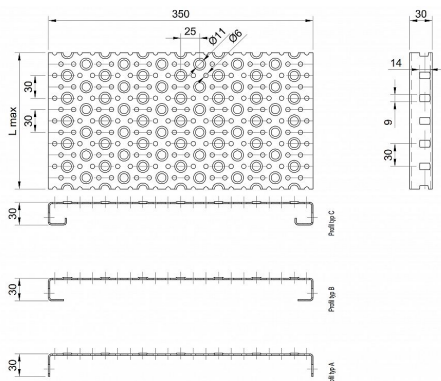

Profilové rošty POF-350-30/2,5 - ocel-černá

» Profilové rošty » Profily POF » šířka 350

Kód produktu	POF35.3025.000
Hmotnost	53,16 Kg
Obvyklá dostupnost	na poptávku
Záruka	záruka 24 měsíců (2 roky)

Profilový podlahový rošt (POF), šířka profilu 350 mm, výška 30 mm, síla 2,5 mm, ocel S235JR (ST37.2 nebo také ČSN 11373) bez povrchové úpravy.

Dostupnost na hlavním skladě:

Na objednávku

Popis

Profilové podlahové rošty typu POF se silou profilu 30/2,5 mm, kde první údaj udává výšku, druhý sílu nosných pásek a šířkou profilu 350 mm. Profilové rošty je možné dodávat v délkách 500 - 6000 mm. Průřez profilu je možné volit z tří typů: A, B, C. Detail viz obrázek. Profilové rošty se standardně dodávají nelemované. Jako výrobní materiál je použita ocel DIN ST37.2 (S235JR nebo také ČSN 11373) bez povrchové úpravy. Více o normách a tolerancích naleznete na stránkách www.rodif.cz / normy. V případě, že jste nenalezli produkt dle vašich požadavků, neváhejte nás kontaktovat.

Parametry

Kód produktu	POF35.3025.000
Hmotnost	53,16 Kg
Typ výrobku	Profilový rošt Px
Detail typu	šířka profilu 350 mm
Nosný pásek	výška 30 mm, síla 2,5 mm
Délka (mm)	6 000 mm
Šířka (mm)	350 mm
www	www.RODIF.cz/profilove-perforovane-rosty/profilove-rosty-pof