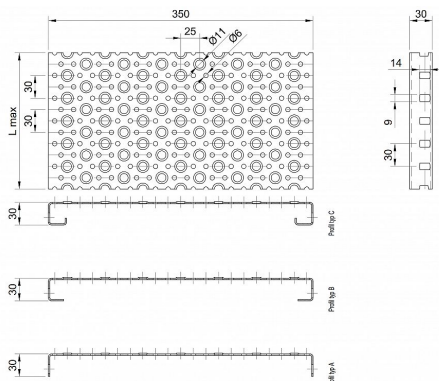

# Profilové rošty POF-350-30/2,5 - hliník-surový

» Profilové rošty » Profily POF » šířka 350

Kód produktu	POF35.3025.030
Hmotnost	18,29 Kg
Obvyklá dostupnost	na poptávku
Záruka	záruka 24 měsíců (2 roky)

Profilový podlahový rošt (POF), šířka profilu 350 mm, výška 30 mm, síla 2,5 mm, hliník bez povrchové úpravy.

Dostupnost na hlavním skladě:

Na objednávku

## Popis

Profilové podlahové rošty typu POF se silou profilu 30/2,5 mm, kde první údaj udává výšku, druhý sílu nosných pásek a šířkou profilu 350 mm. Profilové rošty je možné dodávat v délkách 500 - 6000 mm. Průřez profilu je možné volit z tří typů: A, B, C. Detail viz obrázek. Profilové rošty se standardně dodávají nelemované. Jako výrobní materiál je použit hliník bez povrchové úpravy. Více o normách a tolerancích naleznete na stránkách [www.rodif.cz](http://www.rodif.cz) / normy. V případě, že jste nenalezli produkt dle vašich požadavků, neváhejte nás kontaktovat.

## Parametry

Kód produktu	POF35.3025.030
Hmotnost	18,29 Kg
Typ výrobku	Profilový rošt Px
Detail typu	šířka profilu 350 mm
Nosný pásek	výška 30 mm, síla 2,5 mm
Délka (mm)	6 000 mm
Šířka (mm)	350 mm
www	<a href="http://www.RODIF.cz/profilove-perforovane-rosty/profilove-rosty-pof">www.RODIF.cz/profilove-perforovane-rosty/profilove-rosty-pof</a>