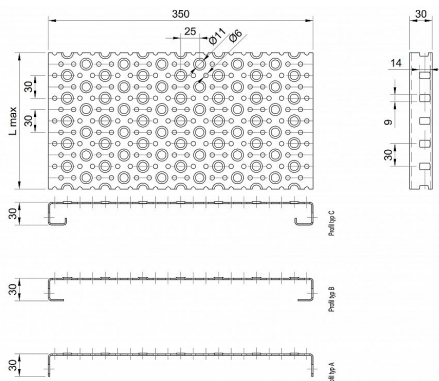

Profilové rošty POF-350-30/2,5 - hliník-surový

» Profilové rošty » Profily POF » šířka 350

Kód produktu	POF35.3025.030
Hmotnost	18,29 Kg
Obvyklá dostupnost	na poptávku
Záruka	záruka 24 měsíců (2 roky)

Profilový podlahový rošt (POF), šířka profilu 350 mm, výška 30 mm, síla 2,5 mm, hliník bez povrchové úpravy.

Dostupnost na hlavním skladě:

Na objednávku

Popis

Profilové podlahové rošty typu POF se silou profilu 30/2,5 mm, kde první údaj udává výšku, druhý sílu nosných pásek a šířkou profilu 350 mm. Profilové rošty je možné dodávat v délkách 500 - 6000 mm. Průřez profilu je možné volit z tří typů: A, B, C. Detail viz obrázek. Profilové rošty se standardně dodávají nelemované. Jako výrobní materiál je použit hliník bez povrchové úpravy. Více o normách a tolerancích naleznete na stránkách www.rodif.cz / normy. V případě, že jste nenalezli produkt dle vašich požadavků, neváhejte nás kontaktovat.

Parametry

Kód produktu	POF35.3025.030
Hmotnost	18,29 Kg
Typ výrobku	Profilový rošt Px
Detail typu	šířka profilu 350 mm
Nosný pásek	výška 30 mm, síla 2,5 mm
Délka (mm)	6 000 mm
Šířka (mm)	350 mm
www	www.RODIF.cz/profilove-perforovane-rosty/profilove-rosty-pof