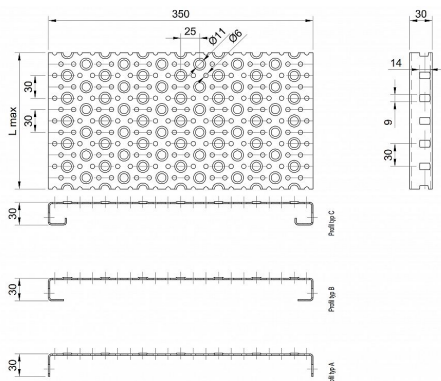

Profilové rošty POF-350-30/1,5 - ocel-černá

» Profilové rošty » Profily POF » šířka 350

Kód produktu	POF35.3015.000
Hmotnost	31,90 Kg
Obvyklá dostupnost	na poptávku
Záruka	záruka 24 měsíců (2 roky)

Profilový podlahový rošt (POF), šířka profilu 350 mm, výška 30 mm, síla 1,5 mm, ocel S235JR (ST37.2 nebo také ČSN 11373) bez povrchové úpravy.

Dostupnost na hlavním skladě:

Na objednávku

Popis

Profilové podlahové rošty typu POF se silou profilu 30/1,5 mm, kde první údaj udává výšku, druhý sílu nosných pásků a šířkou profilu 350 mm. Profilové rošty je možné dodávat v délkách 500 - 6000 mm. Průřez profilu je možné volit z tří typů: A, B, C. Detail viz obrázek. Profilové rošty se standardně dodávají nelemované. Jako výrobní materiál je použita ocel DIN ST37.2 (S235JR nebo také ČSN 11373) bez povrchové úpravy. Více o normách a tolerancích naleznete na stránkách www.rodif.cz / normy. V případě, že jste nenalezli produkt dle vašich požadavků, neváhejte nás kontaktovat.

Parametry

Kód produktu	POF35.3015.000
Hmotnost	31,90 Kg
Typ výrobku	Profilový rošt Px
Detail typu	šířka profilu 350 mm
Délka (mm)	6 000 mm
Šířka (mm)	350 mm
www	www.RODIF.cz/profilove-perforovane-rosty/profilove-rosty-pof