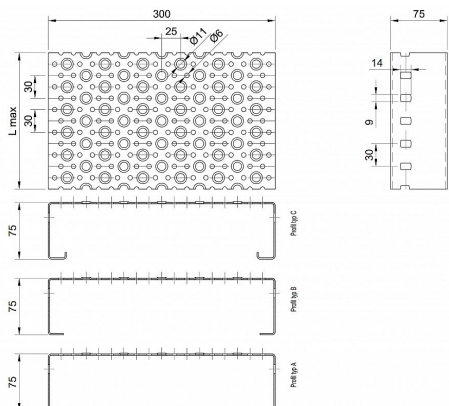

# Profilové rošty POF-300-75/2 - ocel-černá

» Profilové rošty » Profily POF » šířka 300

Kód produktu	POF30.7520.000
Hmotnost	46,31 Kg
Obvyklá dostupnost	na poptávku
Záruka	záruka 24 měsíců (2 roky)

Profilový podlahový rošt (POF), šířka profilu 300 mm, výška 75 mm, síla 2 mm, ocel S235JR (ST37.2 nebo také ČSN 11373) bez povrchové úpravy.

## Popis

Profilové podlahové rošty typu POF se silou profilu 75/2 mm, kde první údaj udává výšku, druhý sílu nosných pásek a šířkou profilu 300 mm. Profilové rošty je možné dodávat v délkách 500 - 6000 mm. Průřez profilu je možné volit z tří typů: A, B, C. Detail viz obrázek. Profilové rošty se standardně dodávají nelemované. Jako výrobní materiál je použita ocel DIN ST37.2 (S235JR nebo také ČSN 11373) bez povrchové úpravy. Více o normách a tolerancích naleznete na stránkách [www.rodif.cz](http://www.rodif.cz) / normyV případě, že jste nenalezli produkt dle vašich požadavků, neváhejte nás kontaktovat.

## Parametry

Kód produktu	POF30.7520.000
Hmotnost	46,31 Kg
Typ výrobku	Profilový rošt Px
Detail typu	šířka profilu 300 mm
Nosný pásek	výška 75 mm, síla 2 mm
Délka (mm)	6 000 mm
Šířka (mm)	300 mm
www	<a href="http://www.RODIF.cz/profilove-perforovane-rosty/profilove-rosty-pof">www.RODIF.cz/profilove-perforovane-rosty/profilove-rosty-pof</a>