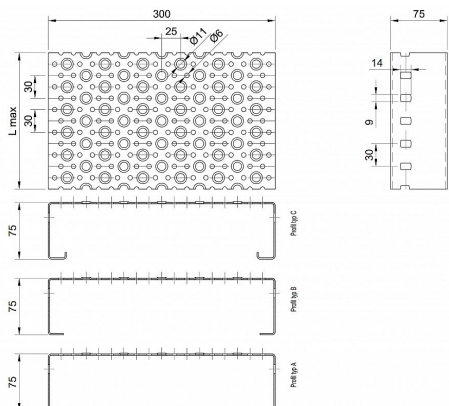

Profilové rošty POF-300-75/2 - ocel-černá

» Profilové rošty » Profily POF » šířka 300

Kód produktu	POF30.7520.000
Hmotnost	46,31 Kg
Obvyklá dostupnost	na poptávku
Záruka	záruka 24 měsíců (2 roky)

Profilový podlahový rošt (POF), šířka profilu 300 mm, výška 75 mm, síla 2 mm, ocel S235JR (ST37.2 nebo také ČSN 11373) bez povrchové úpravy.

Dostupnost na hlavním skladě: Na objednávku

Popis

Profilové podlahové rošty typu POF se silou profilu 75/2 mm, kde první údaj udává výšku, druhý sílu nosných pásek a šířkou profilu 300 mm. Profilové rošty je možné dodávat v délkách 500 - 6000 mm. Průřez profilu je možné volit z tří typů: A, B, C. Detail viz obrázek. Profilové rošty se standardně dodávají nelemované. Jako výrobní materiál je použita ocel DIN ST37.2 (S235JR nebo také ČSN 11373) bez povrchové úpravy. Více o normách a tolerancích naleznete na stránkách www.rodif.cz / normyV případě, že jste nenalezli produkt dle vašich požadavků, neváhejte nás kontaktovat.

Parametry

Kód produktu	POF30.7520.000
Hmotnost	46,31 Kg
Typ výrobku	Profilový rošt Px
Detail typu	šířka profilu 300 mm
Nosný pásek	výška 75 mm, síla 2 mm
Délka (mm)	6 000 mm
Šířka (mm)	300 mm
www	www.RODIF.cz/profilove-perforovane-rosty/profilove-rosty-pof