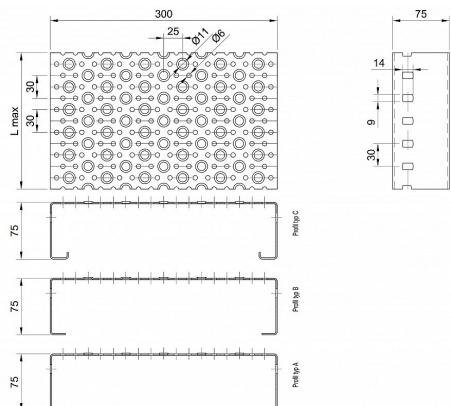

Profilové rošty POF-300-75/2,5 - ocel-černá

» Profilové rošty » Profily POF » šířka 300

Kód produktu	POF30.7525.000
Hmotnost	57,88 Kg
Obvyklá dostupnost	na poptávku
Záruka	záruka 24 měsíců (2 roky)

Profilový podlahový rošt (POF), šířka profilu 300 mm, výška 75 mm, síla 2,5 mm, ocel S235JR (ST37.2 nebo také ČSN 11373) bez povrchové úpravy.

Dostupnost na hlavním skladě:

Na objednávku

Popis

Profilové podlahové rošty typu POF se silou profilu 75/2,5 mm, kde první údaj udává výšku, druhý sílu nosných pásek a šířkou profilu 300 mm. Profilové rošty je možné dodávat v délkách 500 - 6000 mm. Průřez profilu je možné volit z tří typů: A, B, C. Detail viz obrázek. Profilové rošty se standardně dodávají nelemované. Jako výrobní materiál je použita ocel DIN ST37.2 (S235JR nebo také ČSN 11373) bez povrchové úpravy. Více o normách a tolerancích naleznete na stránkách www.rodif.cz / normy. V případě, že jste nenalezli produkt dle vašich požadavků, neváhejte nás kontaktovat.

Parametry

Kód produktu	POF30.7525.000
Hmotnost	57,88 Kg
Typ výrobku	Profilový rošt Px
Detail typu	šířka profilu 300 mm
Nosný pásek	výška 75 mm, síla 2,5 mm
Délka (mm)	6 000 mm
Šířka (mm)	300 mm
www	www.RODIF.cz/profilove-perforovane-rosty/profilove-rosty-pof