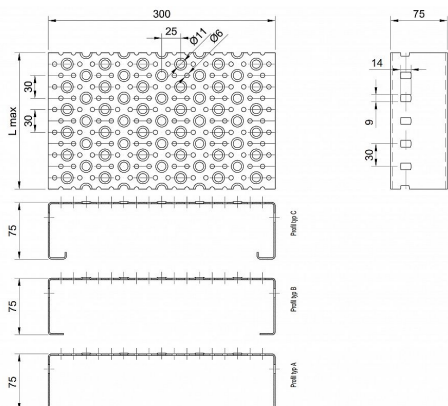

Profilové rošty POF-300-75/2,5 - hliník-surový

» Profilové rošty » Profily POF » šířka 300

Kód produktu	POF30.7525.030
Hmotnost	19,91 Kg
Obvyklá dostupnost	na poptávku
Záruka	záruka 24 měsíců (2 roky)

Profilový podlahový rošt (POF), šířka profilu 300 mm, výška 75 mm, síla 2,5 mm, hliník bez povrchové úpravy.

Dostupnost na hlavním skladě:

Na objednávku

Popis

Profilové podlahové rošty typu POF se silou profilu 75/2,5 mm, kde první údaj udává výšku, druhý sílu nosných pásek a šířkou profilu 300 mm. Profilové rošty je možné dodávat v délkách 500 - 6000 mm. Průřez profilu je možné volit z tří typů: A, B, C. Detail viz obrázek. Profilové rošty se standardně dodávají nelemované. Jako výrobní materiál je použit hliník bez povrchové úpravy. Více o normách a tolerancích naleznete na stránkách www.rodif.cz / normy. V případě, že jste nenalezli produkt dle vašich požadavků, neváhejte nás kontaktovat.

Parametry

Kód produktu	POF30.7525.030
Hmotnost	19,91 Kg
Typ výrobku	Profilový rošt Px
Detail typu	šířka profilu 300 mm
Nosný pásek	výška 75 mm, síla 2,5 mm
Délka (mm)	6 000 mm
Šířka (mm)	300 mm
www	www.RODIF.cz/profilove-perforovane-rosty/profilove-rosty-pof