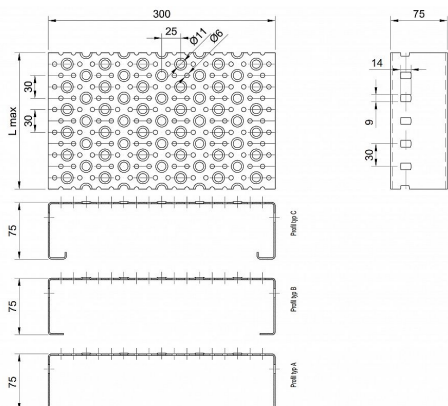

Profilové rošty POF-300-75/1,5 - ocel-zinkovaná

» Profilové rošty » Profily POF » šířka 300

Kód produktu	POF30.7515.001
Hmotnost	34,73 Kg
Obvyklá dostupnost	na poptávku
Záruka	záruka 24 měsíců (2 roky)

Profilový podlahový rošt (POF), šířka profilu 300 mm, výška 75 mm, síla 1,5 mm, ocel S235JR (ST37.2 nebo také ČSN 11373) v povrchové úpravě žárovým zinkováním dle EN ISO 1461.

Dostupnost na hlavním skladě: Na objednávku

Popis

Profilové podlahové rošty typu POF se silou profilu 75/1,5 mm, kde první údaj udává výšku, druhý sílu nosných pásků a šířkou profilu 300 mm. Profilové rošty je možné dodávat v délkách 500 - 6000 mm. Průřez profilu je možné volit z tří typů: A, B, C. Detail viz obrázek. Profilové rošty se standardně dodávají nelemované. Jako výrobní materiál je použita ocel DIN ST37.2 (S235JR nebo také ČSN 11373) v povrchové úpravě žárovým zinkováním dle EN ISO 1461. Více o normách a tolerancích naleznete na stránkách www.rodif.cz / normy. V případě, že jste nenalezli produkt dle vašich požadavků, neváhejte nás kontaktovat.

Parametry

Kód produktu	POF30.7515.001
Hmotnost	34,73 Kg
Typ výrobku	Profilový rošt Px
Detail typu	šířka profilu 300 mm
Délka (mm)	6 000 mm
Šířka (mm)	300 mm
www	www.RODIF.cz/profilove-perforovane-rosty/profilove-rosty-pof