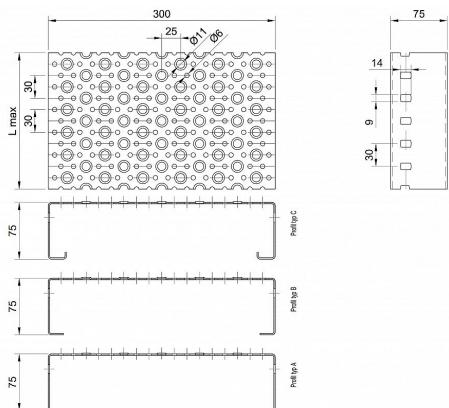

# Profilové rošty POF-300-75/1,5 - ocel-zinkovaná

» Profilové rošty » Profily POF » šířka 300

Kód produktu	POF30.7515.001
Hmotnost	34,73 Kg
Obvyklá dostupnost	na poptávku
Záruka	záruka 24 měsíců (2 roky)

Profilový podlahový rošt (POF), šířka profilu 300 mm, výška 75 mm, síla 1,5 mm, ocel S235JR (ST37.2 nebo také ČSN 11373) v povrchové úpravě žárovým zinkováním dle EN ISO 1461.

Dostupnost na hlavním skladě: Na objednávku

## Popis

Profilové podlahové rošty typu POF se silou profilu 75/1,5 mm, kde první údaj udává výšku, druhý sílu nosných pásků a šířkou profilu 300 mm. Profilové rošty je možné dodávat v délkách 500 - 6000 mm. Průřez profilu je možné volit z tří typů: A, B, C. Detail viz obrázek. Profilové rošty se standardně dodávají nelemované. Jako výrobní materiál je použita ocel DIN ST37.2 (S235JR nebo také ČSN 11373) v povrchové úpravě žárovým zinkováním dle EN ISO 1461. Více o normách a tolerancích naleznete na stránkách [www.rodif.cz](http://www.rodif.cz) / normy. V případě, že jste nenalezli produkt dle vašich požadavků, neváhejte nás kontaktovat.

## Parametry

Kód produktu	POF30.7515.001
Hmotnost	34,73 Kg
Typ výrobku	Profilový rošt Px
Detail typu	šířka profilu 300 mm
Délka (mm)	6 000 mm
Šířka (mm)	300 mm
www	<a href="http://www.RODIF.cz/profilove-perforovane-rosty/profilove-rosty-pof">www.RODIF.cz/profilove-perforovane-rosty/profilove-rosty-pof</a>